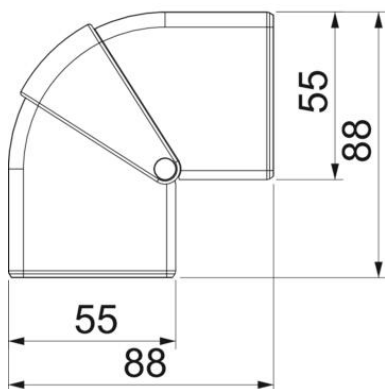

### Matični podaci

Broj artikla	6113050
Tip	GK-AH53100RW
Oznaka 1	Spoljašnji ugao
Oznaka 2	varijabilni
Proizvođač	OBO
Dimenzija	110x88x88
Boja	čisto bela; RAL 9010
Materijal	Polikarbonat/akrilnitril-butadien-stirol
Najmanja prodajna jedinica	1
Jedinica količine	Komad
Težina	7,153 kg
Jedinica težine	kg/100 pari

## Dimenzije

Dužina	88 mm
Širina	110 mm
Visina	55 mm

## Tehnički podaci

Broj poklopaca	1
Varijanta	Fazonski komad poklopca
za širinu kanala	100 mm
za visinu kanala	53 mm
bez halogena	da
Klema za kablove	ne
Spojnicica kanala	ne
Način montaže poklopaca	prelazno
Montažna perforacija u podu	ne
Širina poklopca	0 mm
Širina poklopca 2	0 mm
Širina poklopca 3	0 mm
Vrsta zaštite	IP40
Zaštitna folija	ne
Stepen zaštite IK-kod	IK08
Simetrično	da
Temperaturna oblast primene maks.	60 °C
Temperaturna oblast primene min.	-15 °C
Oblast ugla maks.	110 mm
Oblast ugla min.	80 mm