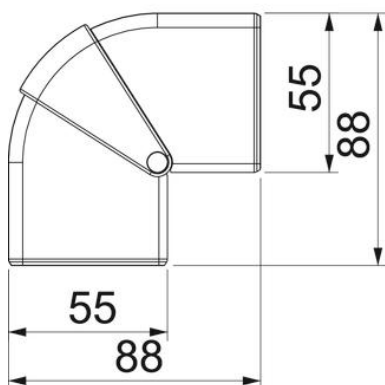

Polikarbonat/Akrilnitril-Butadien-Stirol

Matični podaci

Broj artikla	6113234
Tip	GK-AH53130AL
Oznaka 1	Spoljašnji ugao
Oznaka 2	varijabilni
Proizvođač	OBO
Dimenzija	140x88x88
Boja	aluminijum
Materijal	Polikarbonat/akrilnitril-butadien-stirol
Najmanja prodajna jedinica	1
Jedinica količine	Komad
Težina	8 kg
Jedinica težine	kg/100 pari

Tehnicki list

Vanjski kut, za parapetni kanal Rapid 45-2, tip 53130

Broj artikla: 6113234

Dimenzije

Dužina	88 mm
Širina	140 mm
Visina	55 mm

Tehnicki list

Vanjski kut, za parapetni kanal Rapid 45-2, tip 53130

Broj artikla: 6113234

Tehnički podaci

Broj poklopaca	1
Varijanta	Fazonski komad poklopca
za širinu kanala	130 mm
za visinu kanala	53 mm
bez halogena	da
Klema za kablove	ne
Spojnicica kanala	ne
Način montaže poklopaca	prelazno
Montažna perforacija u podu	ne
Širina poklopca	0 mm
Širina poklopca 2	0 mm
Širina poklopca 3	0 mm
Vrsta zaštite	IP40
Zaštitna folija	ne
Stepen zaštite IK-kod	IK08
Simetrično	da
Temperaturna oblast primene maks.	60 °C
Temperaturna oblast primene min.	-15 °C
Oblast ugla maks.	110 mm
Oblast ugla min.	80 mm