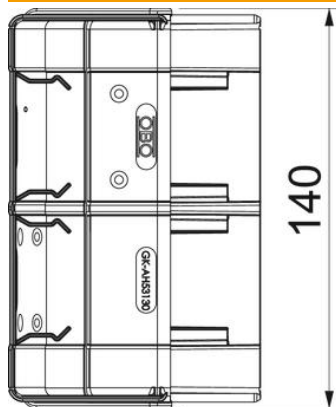

Tehnicki list

Vanjski kut, za parapetni kanal Rapid 45-2, tip 53130

Broj artikla: 6113234

Spoljašnji ugao za promenu pravca parapetnih kanala Rapid 45-2. Fazonski komadi su varijabilno podesivi od 80° - 110°.

Polikarbonat/Akrilnitril-Butadien-Stirol

Matični podaci

Broj artikla	6113234
Tip	GK-AH53130AL
Oznaka 1	Spoljašnji ugao
Oznaka 2	varijabilni
Proizvođač	OBO
Dimenzija	140x88x88
Boja	aluminijum
Materijal	Polikarbonat/akrilnitril-butadien-stirol
Najmanja prodajna jedinica	1
Jedinica količine	Komad
Težina	8 kg
Jedinica težine	kg/100 pari

Tehnicki list

Vanjski kut, za parapetni kanal Rapid 45-2, tip 53130

Broj artikla: 6113234

Dimenzije

Dužina	88 mm
Širina	140 mm
Visina	55 mm

Tehnicki list

Vanjski kut, za parapetni kanal Rapid 45-2, tip 53130

Broj artikla: 6113234

Tehnički podaci

Broj poklopaca	1
Varijanta	Fazonski komad poklopca
za širinu kanala	130 mm
za visinu kanala	53 mm
bez halogena	da
Klema za kablove	ne
Spojnicica kanala	ne
Način montaže poklopaca	prelazno
Montažna perforacija u podu	ne
Širina poklopca	0 mm
Širina poklopca 2	0 mm
Širina poklopca 3	0 mm
Vrsta zaštite	IP40
Zaštitna folija	ne
Stepen zaštite IK-kod	IK08
Simetrično	da
Temperaturna oblast primene maks.	60 °C
Temperaturna oblast primene min.	-15 °C
Oblast ugla maks.	110 mm
Oblast ugla min.	80 mm