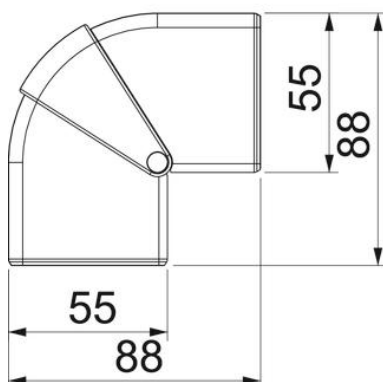

Polikarbonat/Akrilnitril-Butadien-Stirol

Matični podaci

Broj artikla	6113230
Tip	GK-AH53130RW
Oznaka 1	Spoljašnji ugao
Oznaka 2	varijabilni
Proizvođač	OBO
Dimenzija	140x88x88
Boja	čisto bela; RAL 9010
Materijal	Polikarbonat/akrilnitril-butadien-stirol
Najmanja prodajna jedinica	1
Jedinica količine	Komad
Težina	8,44 kg
Jedinica težine	kg/100 pari

Tehnicki list

Vanjski kut, za parapetni kanal Rapid 45-2, tip 53130

Broj artikla: 6113230

Dimenzije

Dužina	88 mm
Širina	140 mm
Visina	55 mm

Tehnicki list

Vanjski kut, za parapetni kanal Rapid 45-2, tip 53130

Broj artikla: 6113230

Tehnički podaci

Broj poklopaca	1
Varijanta	Fazonski komad poklopca
za širinu kanala	130 mm
za visinu kanala	53 mm
bez halogena	da
Klema za kablove	ne
Spojnicica kanala	ne
Način montaže poklopaca	prelazno
Montažna perforacija u podu	ne
Širina poklopca	0 mm
Širina poklopca 2	0 mm
Širina poklopca 3	0 mm
Vrsta zaštite	IP40
Zaštitna folija	ne
Stepen zaštite IK-kod	IK08
Simetrično	da
Temperaturna oblast primene maks.	60 °C
Temperaturna oblast primene min.	-15 °C
Oblast ugla maks.	110 mm
Oblast ugla min.	80 mm