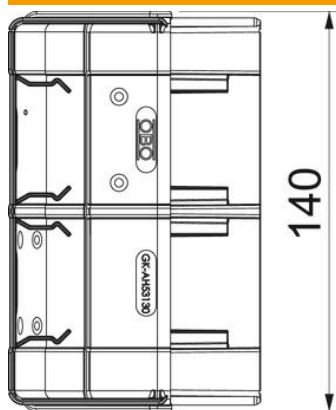

Tehnicki list

Vanjski kut, za parapetni kanal Rapid 45-2, tip 53130

Broj artikla: 6113230

Spoljašnji ugao za promenu pravca parapetnih kanala Rapid 45-2. Fazonski komadi su varijabilno podesivi od 80° - 110°.

Polikarbonat/Akrilnitril-Butadien-Stirol

Matični podaci

Broj artikla	6113230
Tip	GK-AH53130RW
Oznaka 1	Spoljašnji ugao
Oznaka 2	varijabilni
Proizvođač	OBO
Dimenzija	140x88x88
Boja	čisto bela; RAL 9010
Materijal	Polikarbonat/akrilnitril-butadien-stirol
Najmanja prodajna jedinica	1
Jedinica količine	Komad
Težina	8,44 kg
Jedinica težine	kg/100 pari

Tehnicki list

Vanjski kut, za parapetni kanal Rapid 45-2, tip 53130

Broj artikla: 6113230

Dimenzije

Dužina	88 mm
Širina	140 mm
Visina	55 mm

Tehnicki list

Vanjski kut, za parapetni kanal Rapid 45-2, tip 53130

Broj artikla: 6113230

Tehnički podaci

Broj poklopaca	1
Varijanta	Fazonski komad poklopca
za širinu kanala	130 mm
za visinu kanala	53 mm
bez halogena	da
Klema za kablove	ne
Spojnicica kanala	ne
Način montaže poklopaca	prelazno
Montažna perforacija u podu	ne
Širina poklopca	0 mm
Širina poklopca 2	0 mm
Širina poklopca 3	0 mm
Vrsta zaštite	IP40
Zaštitna folija	ne
Stepen zaštite IK-kod	IK08
Simetrično	da
Temperaturna oblast primene maks.	60 °C
Temperaturna oblast primene min.	-15 °C
Oblast ugla maks.	110 mm
Oblast ugla min.	80 mm