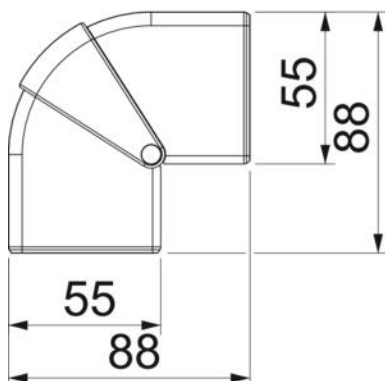

Polikarbonat/Akrilnitril-Butadien-Stirol

Matični podaci

Broj artikla	6113420
Tip	GK-AH53165RW
Oznaka 1	Spoljašnji ugao
Oznaka 2	varijabilni
Proizvođač	OBO
Dimenzija	175x88x88
Boja	čisto bela; RAL 9010
Materijal	Polikarbonat/akrilnitril-butadien-stirol
Najmanja prodajna jedinica	1
Jedinica količine	Komad
Težina	9,23 kg
Jedinica težine	kg/100 pari

Tehnicki list

Vanjski kut, za parapetni kanal Rapid 45-2, tip GK-53165

Broj artikla: 6113420

Dimenzije

Dužina	88 mm
Širina	175 mm
Visina	55 mm

Tehnicki list

Vanjski kut, za parapetni kanal Rapid 45-2, tip GK-53165

Broj artikla: 6113420

Tehnički podaci

Varijanta	Fazonski komad poklopca
za širinu kanala	165 mm
za visinu kanala	53 mm
bez halogena	da
Klema za kablove	ne
Spojnica kanala	ne
Način montaže poklopca	prelazno
Montažna perforacija u podu	ne
Širina poklopca	0 mm
Širina poklopca 2	0 mm
Širina poklopca 3	0 mm
Vrsta zaštite	IP40
Zaštitna folija	ne
Stepen zaštite IK-kod	IK08
Simetrično	da
Temperaturna oblast primene maks.	60 °C
Temperaturna oblast primene min.	-15 °C
Oblast ugla maks.	110 mm
Oblast ugla min.	80 mm