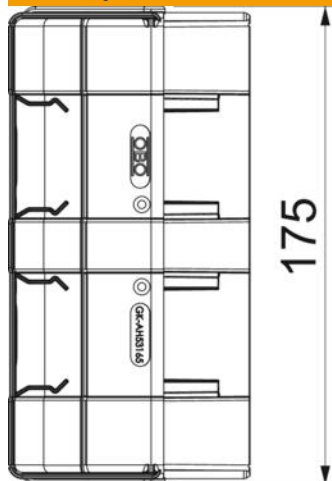

Tehnicki list

Vanjski kut, za parapetni kanal Rapid 45-2, tip GK-53165

Broj artikla: 6113420

Spoljašnji ugao za promenu pravca parapetnih kanala Rapid 45-2. Fazonski komadi su varijabilno podesivi od 80° - 110°.

Polikarbonat/Akrilnitril-Butadien-Stirol

Matični podaci

Broj artikla	6113420
Tip	GK-AH53165RW
Oznaka 1	Spoljašnji ugao
Oznaka 2	varijabilni
Proizvođač	OBO
Dimenzija	175x88x88
Boja	čisto bela; RAL 9010
Materijal	Polikarbonat/akrilnitril-butadien-stirol
Najmanja prodajna jedinica	1
Jedinica količine	Komad
Težina	9,23 kg
Jedinica težine	kg/100 pari

Tehnicki list

Vanjski kut, za parapetni kanal Rapid 45-2, tip GK-53165

Broj artikla: 6113420

Dimenzije

Dužina	88 mm
Širina	175 mm
Visina	55 mm

Tehnicki list

Vanjski kut, za parapetni kanal Rapid 45-2, tip GK-53165

Broj artikla: 6113420

Tehnički podaci

Varijanta	Fazonski komad poklopca
za širinu kanala	165 mm
za visinu kanala	53 mm
bez halogena	da
Klema za kablove	ne
Spojnica kanala	ne
Način montaže poklopca	prelazno
Montažna perforacija u podu	ne
Širina poklopca	0 mm
Širina poklopca 2	0 mm
Širina poklopca 3	0 mm
Vrsta zaštite	IP40
Zaštitna folija	ne
Stepen zaštite IK-kod	IK08
Simetrično	da
Temperaturna oblast primene maks.	60 °C
Temperaturna oblast primene min.	-15 °C
Oblast ugla maks.	110 mm
Oblast ugla min.	80 mm