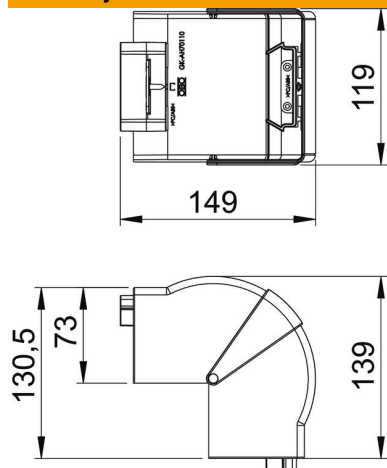

Polikarbonat/Akrilnitril-Butadien-Stirol

Matični podaci

Broj artikla	6274210
Tip	GK-AH70110RW
Oznaka 1	Spoljašnji ugao
Oznaka 2	varijabilni
Proizvođač	OBO
Dimenzija	70x110mm
Boja	čisto bela; RAL 9010
Materijal	Polikarbonat/akrilnitril-butadien-stirol
Najmanja prodajna jedinica	1
Jedinica količine	Komad
Težina	15 kg
Jedinica težine	kg/100 pari

Tehnicki list

Vanjski kut, za parapetni kanal Rapid 80, tip 70110

Broj artikla: 6274210

Dimenzije

Dužina	130,5 mm
Širina	119 mm
Visina	73 mm

Tehnički podaci

Varijanta	Fazonski komad poklopca
za širinu kanala	110 mm
za visinu kanala	70 mm
bez halogena	da
Klema za kablove	ne
Spojnica kanala	ne
Način montaže poklopca	prelazno
Montažna perforacija u podu	ne
Širina poklopca	0 mm
Širina poklopca 2	0 mm
Širina poklopca 3	0 mm
Vrsta zaštite	IP30
Zaštitna folija	ne
Stepen zaštite IK-kod	IK08
Simetrično	da
Temperaturna oblast primene maks.	60 °C
Temperaturna oblast primene min.	-15 °C
Oblast ugla maks.	100 mm
Oblast ugla min.	80 mm