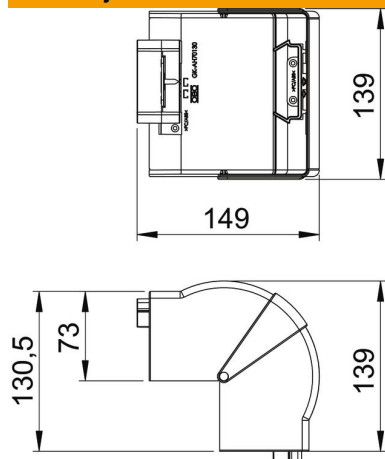

### Matični podaci

Broj artikla	6274410
Tip	GK-AH70130RW
Oznaka 1	Spoljašnji ugao
Oznaka 2	varijabilni
Proizvođač	OBO
Dimenzija	70x130mm
Boja	čisto bela; RAL 9010
Materijal	Polikarbonat/akrilnitril-butadien-stirol
Najmanja prodajna jedinica	1
Jedinica količine	Komad
Težina	18,535 kg
Jedinica težine	kg/100 pari

### Dimenzije

Dužina	130,5 mm
Širina	139 mm
Visina	73 mm

### Tehnički podaci

Broj poklopca	1
Varijanta	Fazonski komad poklopca
za širinu kanala	130 mm
za visinu kanala	70 mm
bez halogena	da
Klema za kablove	ne
Spojnica kanala	ne
Način montaže poklopca	prelazno
Montažna perforacija u podu	ne
Širina poklopca	0 mm
Širina poklopca 2	0 mm
Širina poklopca 3	0 mm
Vrsta zaštite	IP30
Zaštitna folija	ne
Stepen zaštite IK-kod	IK08
Simetrično	da
Temperaturna oblast primene maks.	60 °C
Temperaturna oblast primene min.	-15 °C
Oblast ugla maks.	100 mm
Oblast ugla min.	80 mm