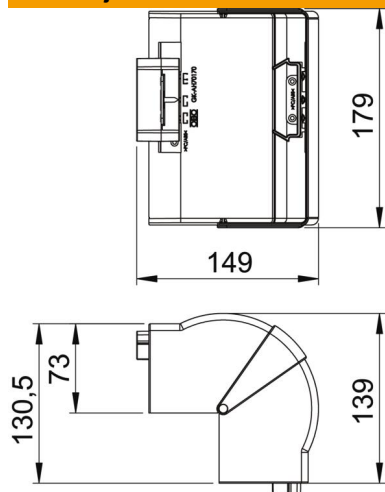

Polikarbonat/Akrilnitril-Butadien-Stirol

Matični podaci

| | |
|----------------------------|--|
| Broj artikla | 6274611 |
| Tip | GK-AH70170CW |
| Oznaka 1 | Spoljašnji ugao |
| Oznaka 2 | varijabilni |
| Proizvođač | OBO |
| Dimenzija | 70x170mm |
| Boja | krem-bela; RAL 9001 |
| Materijal | Polikarbonat/akrilnitril-butadien-stirol |
| Najmanja prodajna jedinica | 1 |
| Jedinica količine | Komad |
| Težina | 20,49 kg |
| Jedinica težine | kg/100 pari |

Tehnicki list

Vanjski kut, za parapetni kanal Rapid 80, tip 70170

Broj artikla: 6274611

Dimenzije

| | |
|--------|----------|
| Dužina | 130,5 mm |
| Širina | 179 mm |
| Visina | 73 mm |

Tehnički podaci

| | |
|-----------------------------------|-------------------------|
| Broj poklopaca | 1 |
| Varijanta za širinu kanala | Fazonski komad poklopca |
| za visinu kanala | 170 mm |
| bez halogena | 70 mm |
| Klema za kablove | da |
| Spojnicica kanala | ne |
| Način montaže poklopaca | prelazno |
| Montažna perforacija u podu | ne |
| Širina poklopca | 0 mm |
| Širina poklopca 2 | 0 mm |
| Širina poklopca 3 | 0 mm |
| Vrsta zaštite | IP30 |
| Zaštitna folija | ne |
| Stepen zaštite IK-kod | IK08 |
| Simetrično | da |
| Temperaturna oblast primene maks. | 60 °C |
| Temperaturna oblast primene min. | -15 °C |
| Oblast ugla maks. | 100 mm |
| Oblast ugla min. | 80 mm |