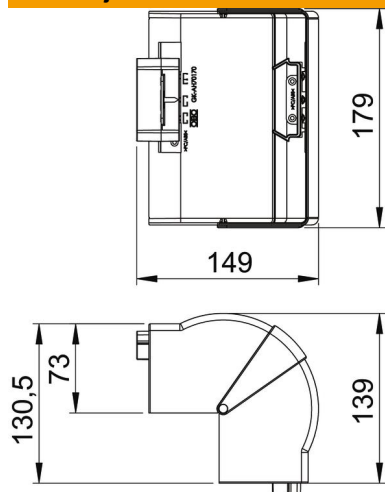

Polikarbonat/Akrilnitril-Butadien-Stirol

Matični podaci

Broj artikla	6274612
Tip	GK-AH70170LGR
Oznaka 1	Spoljašnji ugao
Oznaka 2	varijabilni
Proizvođač	OBO
Dimenzija	70x170mm
Boja	svetlo siva; RAL 7035
Materijal	Polikarbonat/akrilnitril-butadien-stirol
Najmanja prodajna jedinica	1
Jedinica količine	Komad
Težina	20,49 kg
Jedinica težine	kg/100 pari

Tehnicki list

Vanjski kut, za parapetni kanal Rapid 80, tip 70170

Broj artikla: 6274612

Dimenzije

Dužina	130,5 mm
Širina	179 mm
Visina	73 mm

Tehnički podaci

Broj poklopaca	1
Varijanta za širinu kanala	Fazonski komad poklopca
za visinu kanala	170 mm
bez halogena	70 mm
Klema za kablove	da
Spojnicica kanala	ne
Način montaže poklopaca	prelazno
Montažna perforacija u podu	ne
Širina poklopca	0 mm
Širina poklopca 2	0 mm
Širina poklopca 3	0 mm
Vrsta zaštite	IP30
Zaštitna folija	ne
Stepen zaštite IK-kod	IK08
Simetrično	da
Temperaturna oblast primene maks.	60 °C
Temperaturna oblast primene min.	-15 °C
Oblast ugla maks.	100 mm
Oblast ugla min.	80 mm