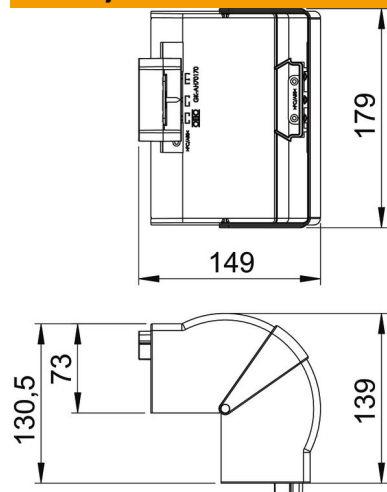

Polikarbonat/Akrilnitril-Butadien-Stirol

Matični podaci

Broj artikla	6274610
Tip	GK-AH70170RW
Oznaka 1	Spoljašnji ugao
Oznaka 2	varijabilni
Proizvođač	OBO
Dimenzija	70x170mm
Boja	čisto bela; RAL 9010
Materijal	Polikarbonat/akrilnitril-butadien-stirol
Najmanja prodajna jedinica	1
Jedinica količine	Komad
Težina	20,49 kg
Jedinica težine	kg/100 pari

Tehnicki list

Vanjski kut, za parapetni kanal Rapid 80, tip 70170

Broj artikla: 6274610

Dimenzije

Dužina	130,5 mm
Širina	179 mm
Visina	73 mm

Tehnički podaci

Broj poklopaca	1
Varijanta za širinu kanala	Fazonski komad poklopca
za visinu kanala	170 mm
bez halogena	70 mm
Klema za kablove	da
Spojnicica kanala	ne
Način montaže poklopaca	prelazno
Montažna perforacija u podu	ne
Širina poklopca	0 mm
Širina poklopca 2	0 mm
Širina poklopca 3	0 mm
Vrsta zaštite	IP30
Zaštitna folija	ne
Stepen zaštite IK-kod	IK08
Simetrično	da
Temperaturna oblast primene maks.	60 °C
Temperaturna oblast primene min.	-15 °C
Oblast ugla maks.	100 mm
Oblast ugla min.	80 mm