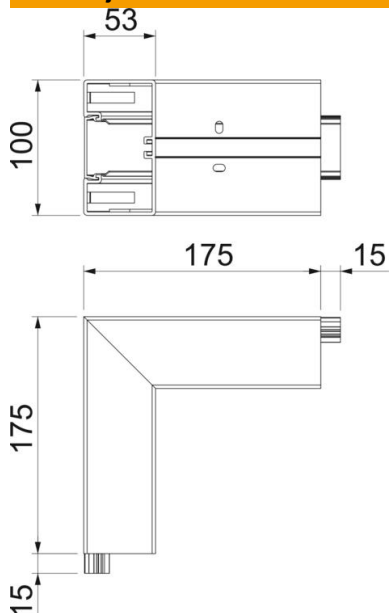

# Tehnicki list

Spoljašnji ugao, za parapetni kanal Rapid 45-2, tip GK-53100

Broj artikla: 6113042

Spoljašnji ugao 90° fiksni, za promenu pravca parapetnih kanala Rapid 45-2.

**PVC** polivinil-hlorid

## Matični podaci

Broj artikla	6113042
Tip	GK-AS53100LGR
Oznaka 1	Spoljašnji ugao
Oznaka 2	kruti oblik
Proizvođač	OBO
Dimenzija	190x190x100
Boja	svetlo siva; RAL 7035
Materijal	Polivinil-hlorid
Najmanja prodajna jedinica	1
Jedinica količine	Komad
Težina	40,4 kg
Jedinica težine	kg/100 pari

## Dimenzije

Dužina	175 mm
Širina	100 mm
Visina	53 mm

## Tehnički podaci

Broj poklopaca	1
Varijanta za širinu kanala	Donji deo i poklopac
za visinu kanala	100 mm
bez halogena	53 mm
Klema za kablove	ne
Spojnica kanala	ne
Način montaže poklopaca	nalazi se unutra
Montažna perforacija u podu	da
Širina poklopca	45 mm
Širina poklopca 2	0 mm
Širina poklopca 3	0 mm
Vrsta zaštite	IP40
Zaštitna folija	da
Stepen zaštite IK-kod	IK08
Simetrično	da
Temperaturna oblast primene maks.	60 °C
Temperaturna oblast primene min.	-15 °C
Oblast ugla maks.	90 mm
Oblast ugla min.	90 mm