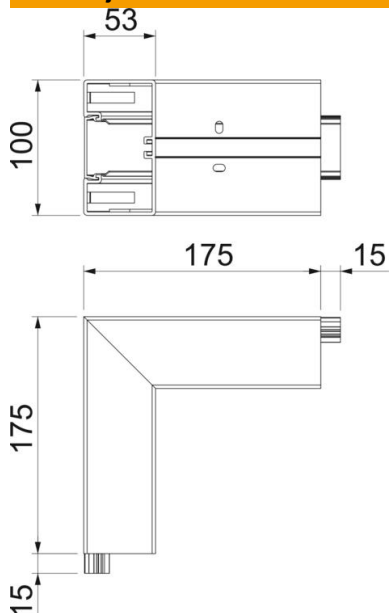

Tehnicki list

Spoljašnji ugao, za parapetni kanal Rapid 45-2, tip GK-53100

Broj artikla: 6113040

Spoljašnji ugao 90° fiksni, za promenu pravca parapetnih kanala Rapid 45-2.

PVC polivinil-hlorid

Matični podaci

Broj artikla	6113040
Tip	GK-AS53100RW
Oznaka 1	Spoljašnji ugao
Oznaka 2	kruti oblik
Proizvođač	OBO
Dimenzija	190x190x100
Boja	čisto bela; RAL 9010
Materijal	Polivinil-hlorid
Najmanja prodajna jedinica	1
Jedinica količine	Komad
Težina	40,4 kg
Jedinica težine	kg/100 pari

Tehnicki list

Spoljašnji ugao, za parapetni kanal Rapid 45-2, tip GK-53100

Broj artikla: 6113040

Dimenzije

Dužina	175 mm
Širina	100 mm
Visina	53 mm

Tehnički podaci

Broj poklopaca	1
Varijanta	Donji deo i poklopac
za širinu kanala	100 mm
za visinu kanala	53 mm
bez halogena	ne
Klema za kablove	ne
Spojnica kanala	ne
Način montaže poklopaca	nalazi se unutra
Montažna perforacija u podu	da
Širina poklopca	45 mm
Širina poklopca 2	0 mm
Širina poklopca 3	0 mm
Vrsta zaštite	IP40
Zaštitna folija	da
Stepen zaštite IK-kod	IK08
Simetrično	da
Temperaturna oblast primene maks.	60 °C
Temperaturna oblast primene min.	-15 °C
Oblast ugla maks.	90 mm
Oblast ugla min.	90 mm