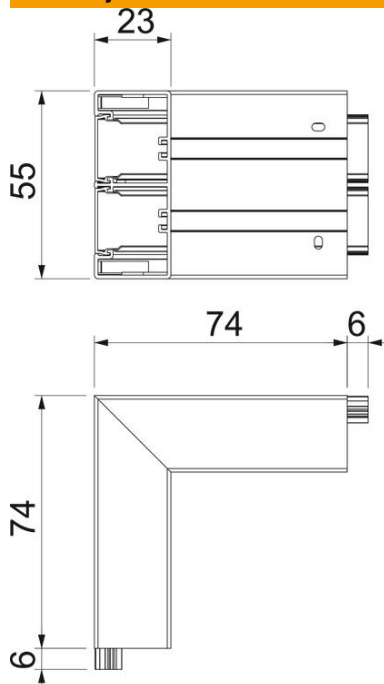

Tehnicki list

Spoljašnji ugao, za parapetni kanal Rapid 45-2, tip GK-53130

Broj artikla: 6113220

Spoljašnji ugao 90° za promenu pravca parapetnih kanala Rapid 45-2.

PVC polivinil-hlorid

Matični podaci

Broj artikla	6113220
Tip	GK-AS53130RW
Oznaka 1	Spoljašnji ugao
Oznaka 2	kruti oblik
Proizvođač	OBO
Dimenzija	190x190x130
Boja	čisto bela; RAL 9010
Materijal	Polivinil-hlorid
Najmanja prodajna jedinica	1
Jedinica količine	Komad
Težina	56,2 kg
Jedinica težine	kg/100 pari

Tehnicki list

Spoljašnji ugao, za parapetni kanal Rapid 45-2, tip GK-53130

Broj artikla: 6113220

Dimenzije

Dužina	74 mm
Širina	130 mm
Visina	53 mm

Tehnički podaci

Broj poklopaca	2
Varijanta za širinu kanala	Donji deo i poklopac
za visinu kanala	130 mm
bez halogena	ne
Klema za kablove	ne
Spojnica kanala	ne
Način montaže poklopaca	nalazi se unutra
Montažna perforacija u podu	da
Širina poklopca	45 mm
Širina poklopca 2	45 mm
Širina poklopca 3	0 mm
Vrsta zaštite	IP40
Zaštitna folija	da
Stepen zaštite IK-kod	IK08
Simetrično	da
Temperaturna oblast primene maks.	60 °C
Temperaturna oblast primene min.	-15 °C
Oblast ugla maks.	90 mm
Oblast ugla min.	90 mm