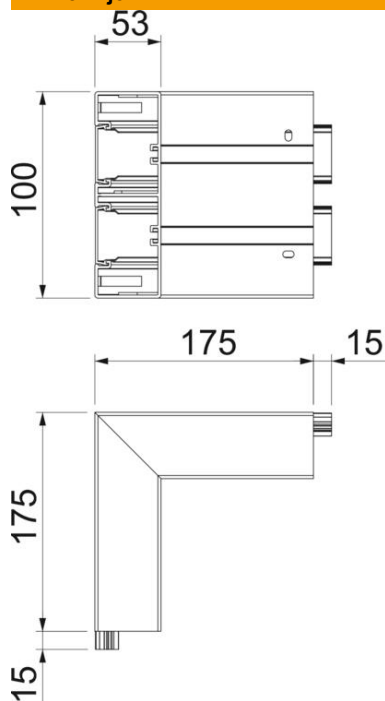

Tehnicki list

Spoljašnji ugao, za parapetni kanal Rapid 45-2, tip GK-53165

Broj artikla: 6113410

Spoljašnji ugao 90° za promenu pravca parapetnih kanala Rapid 45-2.

PVC polivinil-hlorid

Matični podaci

Broj artikla	6113410
Tip	GK-AS53165RW
Oznaka 1	Spoljašnji ugao
Oznaka 2	kruti oblik
Proizvođač	OBO
Dimenzija	190x190x165
Boja	čisto bela; RAL 9010
Materijal	Polivinil-hlorid
Najmanja prodajna jedinica	1
Jedinica količine	Komad
Težina	66,8 kg
Jedinica težine	kg/100 pari

Tehnicki list

Spoljašnji ugao, za parapetni kanal Rapid 45-2, tip GK-53165

Broj artikla: 6113410

Dimenzije

Dužina	175 mm
Širina	165 mm
Visina	53 mm

Tehnički podaci

Broj poklopaca	2
Varijanta	Donji deo i poklopac
za širinu kanala	165 mm
za visinu kanala	53 mm
bez halogena	ne
Klema za kablove	ne
Spojnica kanala	ne
Način montaže poklopca	nalazi se unutra
Montažna perforacija u podu	da
Širina poklopca	45 mm
Širina poklopca 2	45 mm
Širina poklopca 3	0 mm
Vrsta zaštite	IP40
Zaštitna folija	da
Stepen zaštite IK-kod	IK08
Simetrično	da
Temperaturna oblast primene maks.	60 °C
Temperaturna oblast primene min.	-15 °C
Oblast ugla maks.	90 mm
Oblast ugla min.	90 mm