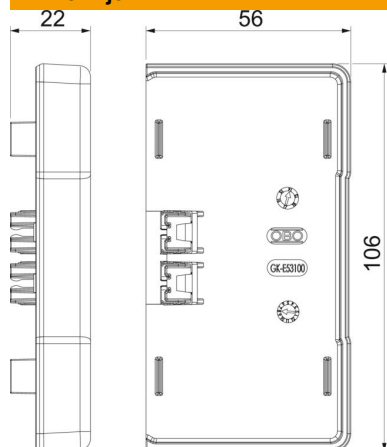

Tehnicki list

Završni komad, za parapetni kanal Rapid 45-2 tip GK-53100

Broj artikla: 6113110

Završni komad za bočno zatvaranje parapetnih kanala Rapid 45-2 GK i GA 53100.

Polikarbonat/Akrilnitril-Butadien-Stirol

Matični podaci

Broj artikla	6113110
Tip	GK-E53100RW
Oznaka 1	Završni komad
Oznaka 2	za Rapid 45-2 100
Proizvođač	OBO
Dimenzija	106x56x22
Boja	čisto bela; RAL 9010
Materijal	Polikarbonat/akrilnitril-butadien-stirol
Najmanja prodajna jedinica	1
Jedinica količine	Komad
Težina	2,493 kg
Jedinica težine	kg/100 pari

Tehnicki list

Završni komad, za parapetni kanal Rapid 45-2 tip GK-53100

Broj artikla: 6113110

Dimenzije

Dužina	22 mm
Širina	106 mm
Visina	56 mm

Tehnički podaci

Varijanta	simetrično
Vrsta pričvršćivanja	uklopivo
za širinu kanala	100 mm
za visinu kanala	53 mm
Pogodan za	levo/desno
bez halogena	da
Kaširanje rezova	da
Vrsta zaštite	IP40
Zaštitna folija	ne
Stepen zaštite IK-kod	IK08
Temperaturna oblast primene maks.	60 °C
Temperaturna oblast primene min.	-15 °C