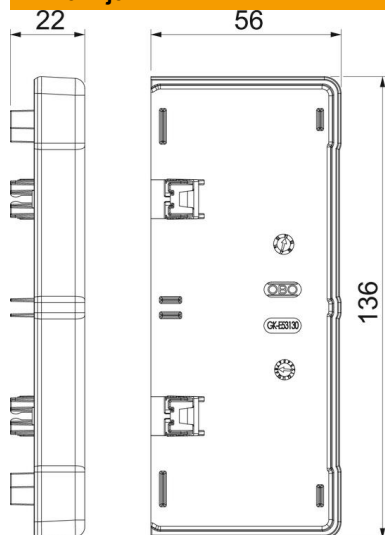

Tehnicki list

Završni komad, za parapetni kanal Rapid 45-2 tip GK-53130

Broj artikla: 6113280

Završni komad za bočno zatvaranje parapetnih kanala Rapid 45-2 GK i GA 53130.

Polikarbonat/Akrilnitril-Butadien-Stirol

Matični podaci

Broj artikla	6113280
Tip	GK-E53130RW
Oznaka 1	Završni komad
Oznaka 2	za Rapid 45-2 130
Proizvođač	OBO
Dimenzija	136x56x22
Boja	čisto bela; RAL 9010
Materijal	Polikarbonat/akrilnitril-butadien-stirol
Najmanja prodajna jedinica	1
Jedinica količine	Komad
Težina	2,972 kg
Jedinica težine	kg/100 pari

Tehnicki list

Završni komad, za parapetni kanal Rapid 45-2 tip GK-53130

Broj artikla: 6113280

Dimenzije

Dužina	22 mm
Širina	136 mm
Visina	56 mm

Tehnički podaci

Varijanta	simetrično
Vrsta pričvršćivanja	uklopivo
za širinu kanala	130 mm
za visinu kanala	53 mm
Pogodan za	levo/desno
bez halogena	da
Kaširanje rezova	da
Vrsta zaštite	IP40
Zaštitna folija	ne
Stepen zaštite IK-kod	IK08
Temperaturna oblast primene maks.	60 °C
Temperaturna oblast primene min.	-15 °C