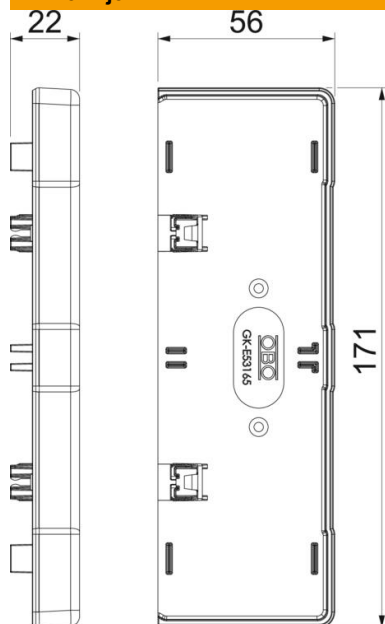

# Tehnicki list

Završni komad, za parapetni kanal Rapid 45-2 tip GK-53165

Broj artikla: 6113472

Završni komad za bočno zatvaranje parapetnih kanala Rapid 45-2 GK i GA 53165.

Polikarbonat/Akrilnitril-Butadien-Stirol

## Matični podaci

Broj artikla	6113472
Tip	GK-E53165LGR
Oznaka 1	Završni komad
Oznaka 2	za Rapid 45-2 165
Proizvođač	OBO
Dimenzija	171x56x22
Boja	svetlo siva; RAL 7035
Materijal	Polikarbonat/akrilnitril-butadien-stirol
Najmanja prodajna jedinica	1
Jedinica količine	Komad
Težina	3,561 kg
Jedinica težine	kg/100 pari

## Dimenzije

Dužina	22 mm
Širina	171 mm
Visina	56 mm

## Tehnički podaci

Varijanta	simetrično
Vrsta pričvršćivanja	uklopivo
za širinu kanala	165 mm
za visinu kanala	53 mm
Pogodan za	levo/desno
bez halogena	da
Kaširanje rezova	da
Vrsta zaštite	IP40
Zaštitna folija	ne
Stepen zaštite IK-kod	IK08
Temperaturna oblast primene maks.	60 °C
Temperaturna oblast primene min.	-15 °C