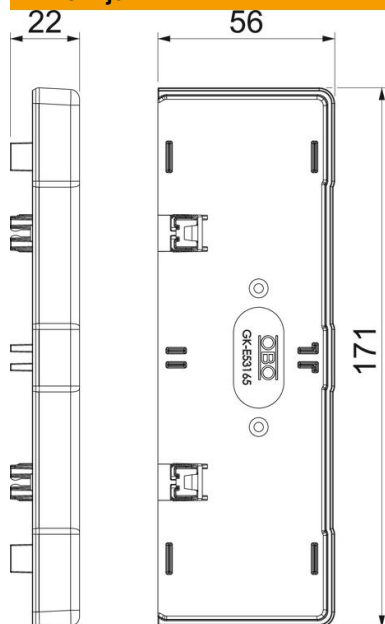

Tehnicki list

Završni komad, za parapetni kanal Rapid 45-2 tip GK-53165

Broj artikla: 6113470

Završni komad za bočno zatvaranje parapetnih kanala Rapid 45-2 GK i GA 53165.

Polikarbonat/Akrilnitril-Butadien-Stirol

Matični podaci

Broj artikla	6113470
Tip	GK-E53165RW
Oznaka 1	Završni komad
Oznaka 2	za Rapid 45-2 165
Proizvođač	OBO
Dimenzija	171x56x22
Boja	čisto bela; RAL 9010
Materijal	Polikarbonat/akrilnitril-butadien-stirol
Najmanja prodajna jedinica	1
Jedinica količine	Komad
Težina	3,561 kg
Jedinica težine	kg/100 pari

Tehnicki list

Završni komad, za parapetni kanal Rapid 45-2 tip GK-53165

Broj artikla: 6113470

Dimenzije

Dužina	22 mm
Širina	171 mm
Visina	56 mm

Tehnički podaci

Varijanta	simetrično
Vrsta pričvršćivanja	uklopivo
za širinu kanala	165 mm
za visinu kanala	53 mm
Pogodan za	levo/desno
bez halogena	da
Kaširanje rezova	da
Vrsta zaštite	IP40
Zaštitna folija	ne
Stepen zaštite IK-kod	IK08
Temperaturna oblast primene maks.	60 °C
Temperaturna oblast primene min.	-15 °C