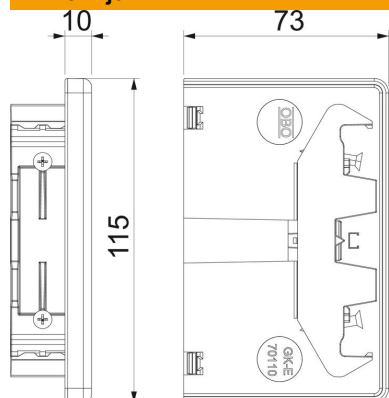

Tehnicki list

Završetak, za parapetni kanal Rapid 80, tip 70110

Broj artikla: 6274372

Završni dio za zatvaranje parapetnih kanala.

PVC polivinil-hlorid

Matični podaci

Broj artikla	6274372
Tip	GK-E70110LGR
Oznaka 1	Završni komad
Proizvođač	OBO
Dimenzija	70x110mm
Boja	svetlo siva; RAL 7035
Materijal	Polivinil-hlorid
Najmanja prodajna jedinica	1
Jedinica količine	Komad
Težina	5,009 kg
Jedinica težine	kg/100 pari

Tehnicki list

Završetak, za parapetni kanal Rapid 80, tip 70110

Broj artikla: 6274372

Dimenzije

Dužina	29 mm
Širina	115 mm
Visina	73 mm

Tehnički podaci

Varijanta	simetrično
Vrsta pričvršćivanja	navojno
za širinu kanala	110 mm
za visinu kanala	70 mm
Pogodan za	levo/desno
bez halogena	ne
Kaširanje rezova	da
Vrsta zaštite	IP30
Zaštitna folija	da
Stepen zaštite IK-kod	IK08
Temperaturna oblast primene maks.	60 °C
Temperaturna oblast primene min.	-15 °C