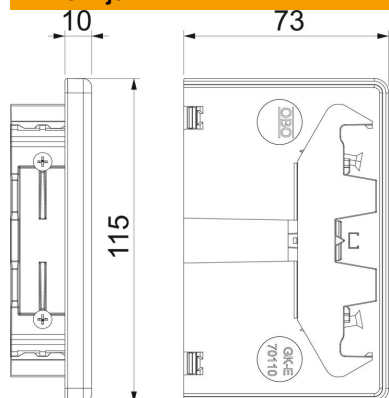

Tehnicki list

Završetak, za parapetni kanal Rapid 80, tip 70110

Broj artikla: 6274370

Završni dio za zatvaranje parapetnih kanala.

PVC polivinil-hlorid

Matični podaci

Broj artikla	6274370
Tip	GK-E70110RW
Oznaka 1	Završni komad
Proizvođač	OBO
Dimenzija	70x110mm
Boja	čisto bela; RAL 9010
Materijal	Polivinil-hlorid
Najmanja prodajna jedinica	1
Jedinica količine	Komad
Težina	5,009 kg
Jedinica težine	kg/100 pari

Tehnicki list

Završetak, za parapetni kanal Rapid 80, tip 70110

Broj artikla: 6274370

Dimenzije

Dužina	29 mm
Širina	115 mm
Visina	73 mm

Tehnički podaci

Varijanta	simetrično
Vrsta pričvršćivanja	navojno
za širinu kanala	110 mm
za visinu kanala	70 mm
Pogodan za	levo/desno
bez halogena	ne
Kaširanje rezova	da
Vrsta zaštite	IP30
Zaštitna folija	da
Stepen zaštite IK-kod	IK08
Temperaturna oblast primene maks.	60 °C
Temperaturna oblast primene min.	-15 °C