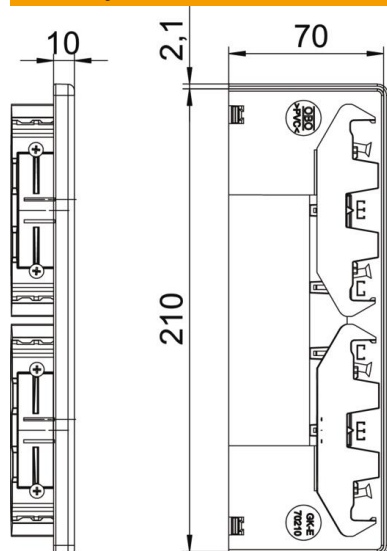

Tehnicki list

Završni komad, za parapetni kanal Rapid 80 tip GK-70210

Broj artikla: 6274780

Završni komad za zatvaranje GK parapetnih kanala.

PVC polivinil-hlorid

Matični podaci

Broj artikla	6274780
Tip	GK-E70210RW
Oznaka 1	Završni komad
Proizvođač	OBO
Dimenzija	70x210mm
Boja	čisto bela; RAL 9010
Materijal	Polivinil-hlorid
Najmanja prodajna jedinica	1
Jedinica količine	Komad
Težina	8,5 kg
Jedinica težine	kg/100 pari

Tehnicki list

Završni komad, za parapetni kanal Rapid 80 tip GK-70210

Broj artikla: 6274780

Dimenzije

Širina	215 mm
Visina	73 mm

Tehnički podaci

Varijanta	simetrično
Vrsta pričvršćivanja	navojno
Pogodan za bez halogena	levo/desno
Kaširanje rezova	ne
Vrsta zaštite	da
Zaštitna folija	IP30
Stepen zaštite IK-kod	da
Temperaturna oblast primene maks.	IK08
Temperaturna oblast primene min.	60 °C
	-15 °C