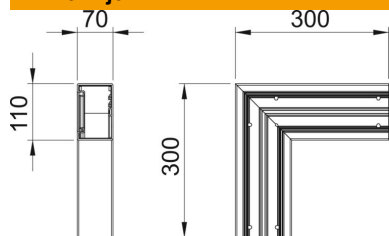

Matični podaci

Broj artikla	6274322
Tip	GK-F70110LGR
Oznaka 1	Ravan ugao
Proizvođač	OBO
Dimenzija	70x110mm
Boja	svetlo siva; RAL 7035
Materijal	Polivinil-hlorid
Najmanja prodajna jedinica	1
Jedinica količine	Komad
Težina	78 kg
Jedinica težine	kg/100 pari

Tehnicki list

Poklopac ravnog ugla, za parapetni kanal Rapid 80 tip GK-70110

Broj artikla: 6274322

Dimenzije

Dužina	300 mm
Širina	110 mm
Visina	70 mm

Tehnički podaci

Broj poklopaca	1
Varijanta za širinu kanala	Kučište
za visinu kanala	110 mm
bez halogena	70 mm
Klema za kablove	ne
Spojnicica kanala	ne
Način montaže poklopaca	nalazi se unutra
Montažna perforacija u podu	da
Promena pravca	vertikalno uzlazno/silazno
Vrsta zaštite	IP30
Zaštitna folija	da
Stepen zaštite IK-kod	IK08
Simetrično	da
Temperaturna oblast primene maks.	60 °C
Temperaturna oblast primene min.	-15 °C
Oblast ugla maks.	90 mm
Oblast ugla min.	90 mm