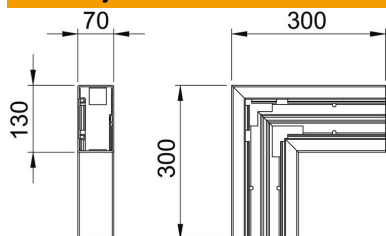

## Matični podaci

Broj artikla	6274520
Tip	GK-F70130RW
Oznaka 1	Ravan ugao
Proizvođač	OBO
Dimenzija	70x130mm
Boja	čisto bela; RAL 9010
Materijal	Polivinil-hlorid
Najmanja prodajna jedinica	1
Jedinica količine	Komad
Težina	83 kg
Jedinica težine	kg/100 pari

## Dimenzije

Dužina	300 mm
Širina	130 mm
Visina	70 mm

## Tehnički podaci

Broj poklopaca	1
Varijanta	Kučište
za širinu kanala	130 mm
za visinu kanala	70 mm
bez halogena	ne
Klema za kablove	ne
Spojnica kanala	ne
Način montaže poklopaca	nalazi se unutra
Montažna perforacija u podu	da
Promena pravca	vertikalno uzlazno/silazno
Vrsta zaštite	IP30
Zaštitna folija	da
Stepen zaštite IK-kod	IK08
Simetrično	da
Temperaturna oblast primene maks.	60 °C
Temperaturna oblast primene min.	-15 °C
Oblast ugla maks.	90 mm
Oblast ugla min.	90 mm