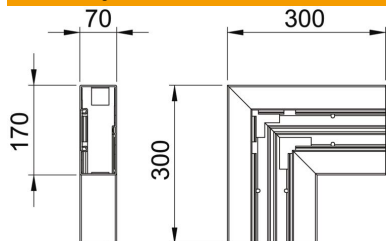

Matični podaci

Broj artikla	6274720
Tip	GK-F70170RW
Oznaka 1	Ravan ugao
Proizvođač	OBO
Dimenzija	70x170mm
Boja	čisto bela; RAL 9010
Materijal	Polivinil-hlorid
Najmanja prodajna jedinica	1
Jedinica količine	Komad
Težina	91 kg
Jedinica težine	kg/100 pari

Tehnicki list

Poklopac ravnog ugla, za parapetni kanal Rapid 80 tip GK-70170

Broj artikla: 6274720

Dimenzije

Dužina	300 mm
Širina	170 mm
Visina	70 mm

Tehnički podaci

Broj poklopaca	1
Varijanta	Kućište
za širinu kanala	170 mm
za visinu kanala	70 mm
bez halogena	ne
Klema za kablove	ne
Spojnicica kanala	ne
Način montaže poklopaca	nalazi se unutra
Montažna perforacija u podu	da
Širina poklopca 2	0 mm
Širina poklopca 3	0 mm
Promena pravca	vertikalno uzlazno/silazno
Vrsta zaštite	IP30
Zaštitna folija	da
Stepen zaštite IK-kod	IK08
Simetrično	da
Temperaturna oblast primene maks.	60 °C
Temperaturna oblast primene min.	-15 °C
Oblast ugla maks.	90 mm
Oblast ugla min.	90 mm