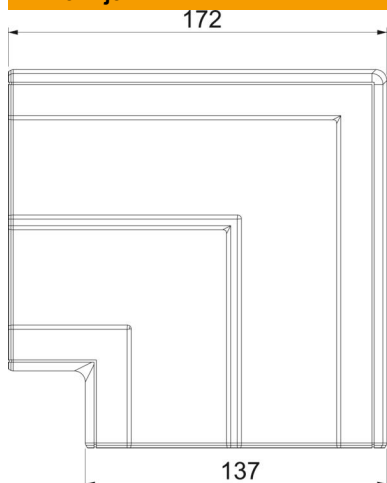

# Tehnicki list

Poklopac ravnog kuta, za parapetni kanal Rapid 45-2 tip  
GK-53130  
Broj artikla: 6113270

Ravan ugao kao fazonski komad poklopca za promenu pravca parapetnih kanala Rapid 45-2.

Polikarbonat/Akrilnitril-Butadien-Stirol

## Matični podaci

Broj artikla	6113270
Tip	GK-FH53130RW
Oznaka 1	Ravan ugao
Oznaka 2	Poklopac
Proizvođač	OBO
Dimenzija	172x172x56
Boja	čisto bela; RAL 9010
Materijal	Polikarbonat/akrilnitril-butadien-stirol
Najmanja prodajna jedinica	1
Jedinica količine	Komad
Težina	14,754 kg
Jedinica težine	kg/100 pari

## Dimenzije

Dužina	172 mm
Širina	137 mm
Visina	55,5 mm

## Tehnički podaci

Broj poklopaca	1
Varijanta za širinu kanala	Fazonski komad poklopca
za visinu kanala	130 mm
bez halogena	53 mm
Klema za kablove	da
Spojnica kanala	ne
Način montaže poklopaca	ne
Montažna perforacija u podu	prelazno
Širina poklopca	ne
Širina poklopca 2	0 mm
Širina poklopca 3	0 mm
Promena pravca	vertikalno uzlazno/silazno
Vrsta zaštite	IP40
Zaštitna folija	ne
Stepen zaštite IK-kod	da
Simetrično	IK08
Temperaturna oblast primene maks.	da
Temperaturna oblast primene min.	60 °C
Oblast ugla maks.	-15 °C
Oblast ugla min.	90 mm
	90 mm