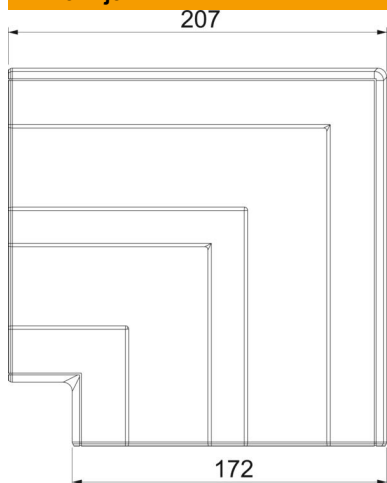

Tehnicki list

Poklopac ravnog kuta, za parapetni kanal Rapid 45-2 tip
GK-53165
Broj artikla: 6113460

Ravan ugao kao fazonski komad poklopca za promenu pravca parapetnih kanala Rapid 45-2.

Polikarbonat/Akrilnitril-Butadien-Stirol

Matični podaci

Broj artikla	6113460
Tip	GK-FH53165RW
Oznaka 1	Ravan ugao
Oznaka 2	Poklopac
Proizvođač	OBO
Dimenzija	207x207x56
Boja	čisto bela; RAL 9010
Materijal	Polikarbonat/akrilnitril-butadien-stirol
Najmanja prodajna jedinica	1
Jedinica količine	Komad
Težina	16,3 kg
Jedinica težine	kg/100 pari

Tehnicki list

Poklopac ravnog kuta, za parapetni kanal Rapid 45-2 tip
GK-53165
Broj artikla: 6113460

Dimenzije

Dužina	207 mm
Širina	172 mm
Visina	55,5 mm

Tehnički podaci

Broj poklopaca	1
Varijanta	Fazonski komad poklopca
za širinu kanala	165 mm
za visinu kanala	53 mm
bez halogena	da
Klema za kablove	ne
Spojnicica kanala	ne
Način montaže poklopaca	prelazno
Montažna perforacija u podu	ne
Širina poklopca	0 mm
Širina poklopca 2	0 mm
Širina poklopca 3	0 mm
Promena pravca	vertikalno uzlazno/silazno
Vrsta zaštite	IP40
Zaštitna folija	ne
Stepen zaštite IK-kod	IK08
Simetrično	da
Temperaturna oblast primene maks.	60 °C
Temperaturna oblast primene min.	-15 °C
Oblast ugla maks.	90 mm
Oblast ugla min.	90 mm