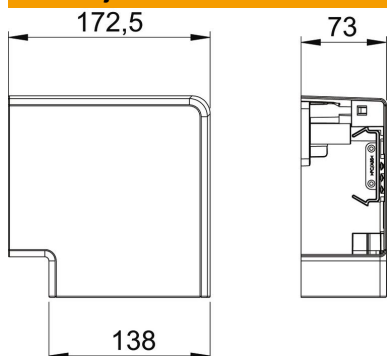

### Matični podaci

Broj artikla	6274420
Tip	GK-FH70130RW
Oznaka 1	Ravan ugao
Oznaka 2	Poklopac
Proizvođač	OBO
Dimenzija	70x130mm
Boja	čisto bela; RAL 9010
Materijal	Polikarbonat/akrilnitril-butadien-stirol
Najmanja prodajna jedinica	1
Jedinica količine	Komad
Težina	12,461 kg
Jedinica težine	kg/100 pari

## Dimenzije

Dužina	172,5 mm
Širina	138 mm
Visina	73 mm

## Tehnički podaci

Broj poklopaca	1
Varijanta za širinu kanala	Fazonski komad poklopca
za visinu kanala	130 mm
bez halogena	70 mm
Klema za kablove	da
Spojnicica kanala	ne
Način montaže poklopaca	ne
Montažna perforacija u podu	prelazno
Širina poklopca	ne
Širina poklopca 2	0 mm
Širina poklopca 3	0 mm
Promena pravca	0 mm
Vrsta zaštite	vertikalno uzlazno/silazno
Zaštitna folija	IP30
Stepen zaštite IK-kod	da
Simetrično	IK08
Temperaturna oblast primene maks.	da
Temperaturna oblast primene min.	60 °C
Oblast ugla maks.	-15 °C
Oblast ugla min.	90 mm
	90 mm