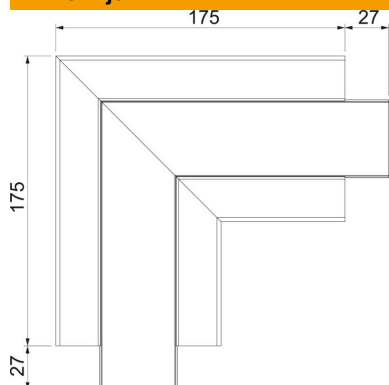

Tehnicki list

Poklopac ravnog ugla, za parapetni kanal Rapid 45-2 tip
GK-53100
Broj artikla: 6113082

Ravan ugao za promenu pravca parapetnih kanala Rapid 45-2.

PVC polivinil-hlorid

Matični podaci

Broj artikla	6113082
Tip	GK-FS53100LGR
Oznaka 1	Ravan ugao
Oznaka 2	kruti oblik
Proizvođač	OBO
Dimenzija	200x200x100
Boja	svetlo siva; RAL 7035
Materijal	Polivinil-hlorid
Najmanja prodajna jedinica	1
Jedinica količine	Komad
Težina	34,6 kg
Jedinica težine	kg/100 pari

Tehnicki list

Poklopac ravnog ugla, za parapetni kanal Rapid 45-2 tip
GK-53100
Broj artikla: 6113082

Dimenzije

Dužina	175 mm
Širina	100 mm
Visina	53 mm

Tehnički podaci

Broj poklopaca	1
Varijanta	Donji deo i poklopac
za širinu kanala	100 mm
za visinu kanala	53 mm
bez halogena	ne
Klema za kablove	ne
Spojnica kanala	ne
Način montaže poklopaca	nalazi se unutra
Montažna perforacija u podu	da
Širina poklopca	45 mm
Širina poklopca 2	0 mm
Širina poklopca 3	0 mm
Promena pravca	vertikalno uzlazno/silazno
Vrsta zaštite	IP40
Zaštitna folija	da
Stepen zaštite IK-kod	IK08
Simetrično	da
Temperaturna oblast primene maks.	60 °C
Temperaturna oblast primene min.	-15 °C
Oblast ugla maks.	90 mm
Oblast ugla min.	90 mm