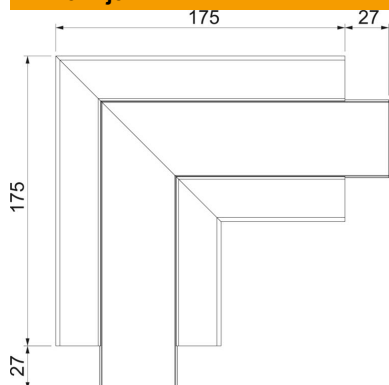

## Matični podaci

Broj artikla	6113080
Tip	GK-FS53100RW
Oznaka 1	Ravan ugao
Oznaka 2	kruti oblik
Proizvođač	OBO
Dimenzija	200x200x100
Boja	čisto bela; RAL 9010
Materijal	Polivinil-hlorid
Najmanja prodajna jedinica	1
Jedinica količine	Komad
Težina	34,6 kg
Jedinica težine	kg/100 pari

## Dimenzije

Dužina	175 mm
Širina	100 mm
Visina	53 mm

## Tehnički podaci

Broj poklopaca	1
Varijanta	Donji deo i poklopac
za širinu kanala	100 mm
za visinu kanala	53 mm
bez halogena	ne
Klema za kablove	ne
Spojnica kanala	ne
Način montaže poklopaca	nalazi se unutra
Montažna perforacija u podu	da
Širina poklopca	45 mm
Širina poklopca 2	0 mm
Širina poklopca 3	0 mm
Promena pravca	vertikalno uzlazno/silazno
Vrsta zaštite	IP40
Zaštitna folija	da
Stepen zaštite IK-kod	IK08
Simetrično	da
Temperaturna oblast primene maks.	60 °C
Temperaturna oblast primene min.	-15 °C
Oblast ugla maks.	90 mm
Oblast ugla min.	90 mm