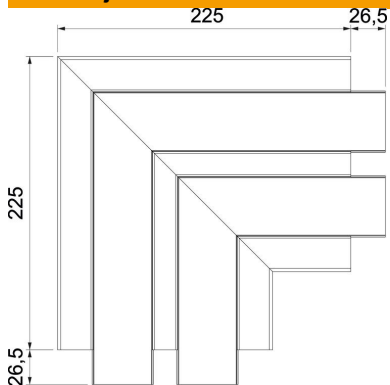

Tehnicki list

Poklopac ravnog ugla, za parapetni kanal Rapid 45-2 tip
GK-53165
Broj artikla: 6113450

Ravan ugao za promenu pravca parapetnih kanala Rapid 45-2.

PVC polivinil-hlorid

Matični podaci

Broj artikla	6113450
Tip	GK-FS53165RW
Oznaka 1	Ravan ugao
Oznaka 2	kruti oblik
Proizvođač	OBO
Dimenzija	200x200x165
Boja	čisto bela; RAL 9010
Materijal	Polivinil-hlorid
Najmanja prodajna jedinica	1
Jedinica količine	Komad
Težina	64,5 kg
Jedinica težine	kg/100 pari

Tehnicki list

Poklopac ravnog ugla, za parapetni kanal Rapid 45-2 tip
GK-53165
Broj artikla: 6113450

Dimenzije

Dužina	225 mm
Širina	165 mm
Visina	53 mm

Tehnički podaci

Broj poklopaca	2
Varijanta	Donji deo i poklopac
za širinu kanala	165 mm
za visinu kanala	53 mm
bez halogena	ne
Klema za kablove	ne
Spojnica kanala	ne
Način montaže poklopaca	nalazi se unutra
Montažna perforacija u podu	da
Širina poklopca	45 mm
Širina poklopca 2	45 mm
Širina poklopca 3	0 mm
Promena pravca	vertikalno uzlazno/silazno
Vrsta zaštite	IP40
Zaštitna folija	da
Stepen zaštite IK-kod	IK08
Simetrično	da
Temperaturna oblast primene maks.	60 °C
Temperaturna oblast primene min.	-15 °C
Oblast ugla maks.	90 mm
Oblast ugla min.	90 mm