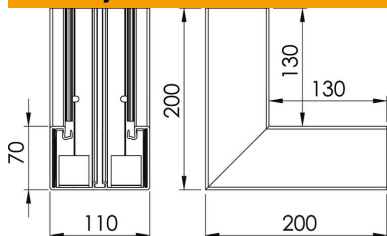

Tehnicki list

Unutrašnji ugao, za parapetni kanal Rapid 80, tip GK-70110

Broj artikla: 6274340

Unutrašnji ugao za promenu pravca GK parapetnih kanala.

PVC polivinil-hlorid

Matični podaci

Broj artikla	6274340
Tip	GK-I70110RW
Oznaka 1	Unutrašnji ugao
Proizvođač	OBO
Dimenzija	70x110mm
Boja	čisto bela; RAL 9010
Materijal	Polivinil-hlorid
Najmanja prodajna jedinica	1
Jedinica količine	Komad
Težina	100 kg
Jedinica težine	kg/100 pari

Tehnicki list

Unutrašnji ugao, za parapetni kanal Rapid 80, tip GK-70110

Broj artikla: 6274340

Dimenzije

Dužina	200 mm
Širina	110 mm
Visina	70 mm

Tehnički podaci

Broj poklopaca	1
Varijanta	Kučište
Oblik	simetrično
bez halogena	ne
Klema za kablove	ne
Spojnica kanala	ne
Način montaže poklopaca	nalazi se unutra
Montažna perforacija u podu	da
Širina poklopca	76,5 mm
Širina poklopca 2	0 mm
Širina poklopca 3	0 mm
Vrsta zaštite	IP30
Zaštitna folija	da
Stepen zaštite IK-kod	IK08
Temperaturna oblast primene maks.	60 °C
Temperaturna oblast primene min.	-15 °C
Oblast ugla maks.	90 mm
Oblast ugla min.	90 mm