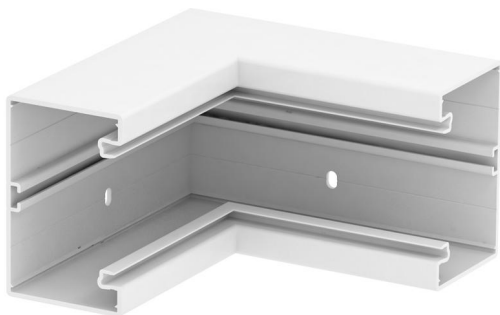

Tehnicki list

Unutrašnji ugao, za parapetni kanal Rapid 80, tip GK-70110

Broj artikla: 6274340

Unutrašnji ugao za promenu pravca GK parapetnih kanala.

PVC polivinil-hlorid

Matični podaci

Broj artikla	6274340
Tip	GK-I70110RW
Oznaka 1	Unutrašnji ugao
Proizvođač	OBO
Dimenzija	70x110mm
Boja	čisto bela; RAL 9010
Materijal	Polivinil-hlorid
Najmanja prodajna jedinica	1
Jedinica količine	Komad
Težina	100 kg
Jedinica težine	kg/100 pari

Tehnicki list

Unutrašnji ugao, za parapetni kanal Rapid 80, tip GK-70110

Broj artikla: 6274340

Dimenzije

Dužina	200 mm
Širina	110 mm
Visina	70 mm

Tehnički podaci

Broj poklopaca	1
Varijanta	Kučište
Oblik	simetrično
bez halogena	ne
Klema za kablove	ne
Spojnica kanala	ne
Način montaže poklopaca	nalazi se unutra
Montažna perforacija u podu	da
Širina poklopca	76,5 mm
Širina poklopca 2	0 mm
Širina poklopca 3	0 mm
Vrsta zaštite	IP30
Zaštitna folija	da
Stepen zaštite IK-kod	IK08
Temperaturna oblast primene maks.	60 °C
Temperaturna oblast primene min.	-15 °C
Oblast ugla maks.	90 mm
Oblast ugla min.	90 mm