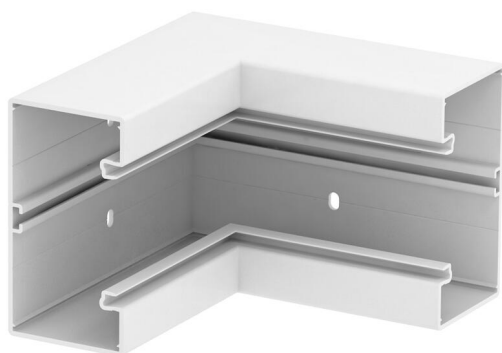

Tehnicki list

Unutrašnji ugao, za parapetni kanal Rapid 80, tip GK-70130

Broj artikla: 6274540

Unutrašnji ugao za promenu pravca GK parapetnih kanala.

PVC polivinil-hlorid

Matični podaci

Broj artikla	6274540
Tip	GK-I70130RW
Oznaka 1	Unutrašnji ugao
Proizvođač	OBO
Dimenzija	70x130mm
Boja	čisto bela; RAL 9010
Materijal	Polivinil-hlorid
Najmanja prodajna jedinica	1
Jedinica količine	Komad
Težina	110 kg
Jedinica težine	kg/100 pari

Tehnicki list

Unutrašnji ugao, za parapetni kanal Rapid 80, tip GK-70130

Broj artikla: 6274540

Dimenzije

Dužina	200 mm
Širina	130 mm
Visina	70 mm

Tehnički podaci

Broj poklopca	1
Varijanta	Kučište
Oblik	simetrično
bez halogena	ne
Klema za kablove	ne
Spojnica kanala	ne
Način montaže poklopca	nalazi se unutra
Montažna perforacija u podu	da
Širina poklopca	76,5 mm
Širina poklopca 2	0 mm
Širina poklopca 3	0 mm
Vrsta zaštite	IP30
Zaštitna folija	da
Stepen zaštite IK-kod	IK08
Temperaturna oblast primene maks.	60 °C
Temperaturna oblast primene min.	-15 °C
Oblast ugla maks.	90 mm
Oblast ugla min.	90 mm