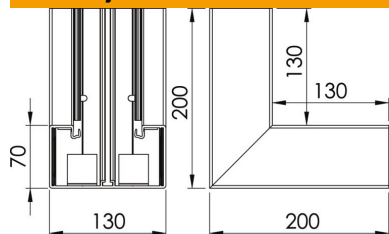

Tehnicki list

Unutrašnji ugao, za parapetni kanal Rapid 80, tip GK-70130

Broj artikla: 6274540

Unutrašnji ugao za promenu pravca GK parapetnih kanala.

PVC polivinil-hlorid

Matični podaci

Broj artikla	6274540
Tip	GK-I70130RW
Oznaka 1	Unutrašnji ugao
Proizvođač	OBO
Dimenzija	70x130mm
Boja	čisto bela; RAL 9010
Materijal	Polivinil-hlorid
Najmanja prodajna jedinica	1
Jedinica količine	Komad
Težina	110 kg
Jedinica težine	kg/100 pari

Tehnicki list

Unutrašnji ugao, za parapetni kanal Rapid 80, tip GK-70130

Broj artikla: 6274540

Dimenzije

Dužina	200 mm
Širina	130 mm
Visina	70 mm

Tehnički podaci

Broj poklopca	1
Varijanta	Kučište
Oblik	simetrično
bez halogena	ne
Klema za kablove	ne
Spojnica kanala	ne
Način montaže poklopca	nalazi se unutra
Montažna perforacija u podu	da
Širina poklopca	76,5 mm
Širina poklopca 2	0 mm
Širina poklopca 3	0 mm
Vrsta zaštite	IP30
Zaštitna folija	da
Stepen zaštite IK-kod	IK08
Temperaturna oblast primene maks.	60 °C
Temperaturna oblast primene min.	-15 °C
Oblast ugla maks.	90 mm
Oblast ugla min.	90 mm