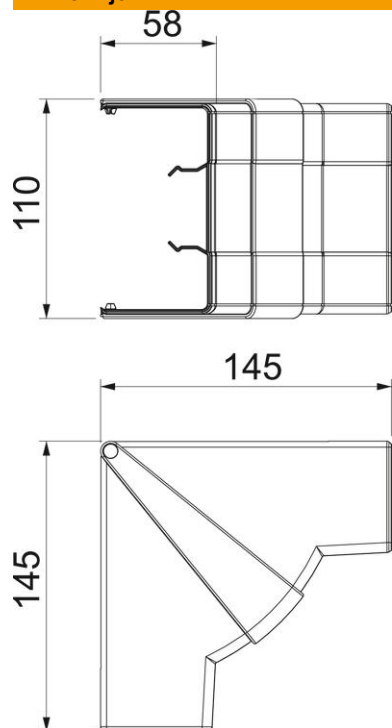

### Matični podaci

Broj artikla	6113070
Tip	GK-IH53100RW
Oznaka 1	Unutrašnji ugao
Oznaka 2	varijabilni
Proizvođač	OBO
Dimenzija	110x145x145
Boja	čisto bela; RAL 9010
Materijal	Polikarbonat/akrilnitril-butadien-stirol
Najmanja prodajna jedinica	1
Jedinica količine	Komad
Težina	12,856 kg
Jedinica težine	kg/100 pari

## Dimenzije

Dužina	145 mm
Širina	100 mm
Visina	53 mm

## Tehnički podaci

Broj poklopca	1
Varijanta	Fazonski komad poklopca
Oblik	simetrično
bez halogena	da
Klema za kablove	ne
Spojnica kanala	ne
Način montaže poklopca	prelazno
Montažna perforacija u podu	ne
Širina poklopca	0 mm
Širina poklopca 2	0 mm
Širina poklopca 3	0 mm
Vrsta zaštite	IP40
Zaštitna folija	ne
Stepen zaštite IK-kod	IK08
Temperaturna oblast primene maks.	60 °C
Temperaturna oblast primene min.	-15 °C
Oblast ugla maks.	97 mm
Oblast ugla min.	83 mm