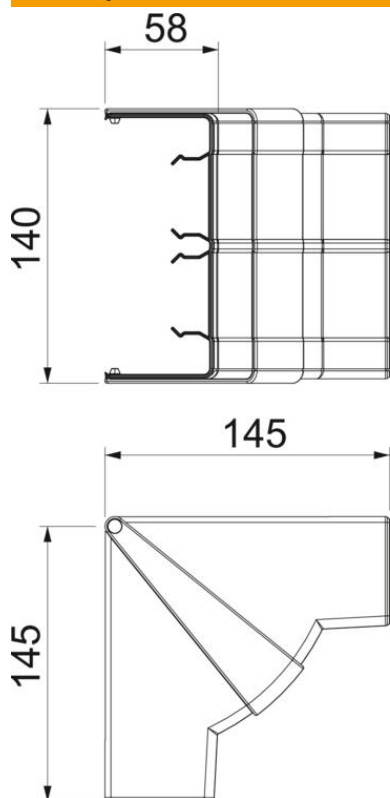

Tehnicki list

Unutarnji kut, za parapetni kanal Rapid 45-2, tip 53130

Broj artikla: 6113250

Unutrašnji ugao za promenu pravca parapetnih kanala Rapid 45-2. Fazonski komadi su varijabilno podesivi od 83° - 97°.

Polikarbonat/Akrilnitril-Butadien-Stirol

Matični podaci

Broj artikla	6113250
Tip	GK-IH53130RW
Oznaka 1	Unutrašnji ugao
Oznaka 2	varijabilni
Proizvođač	OBO
Dimenzija	140x145x145
Boja	čisto bela; RAL 9010
Materijal	Polikarbonat/akrilnitril-butadien-stirol
Najmanja prodajna jedinica	1
Jedinica količine	Komad
Težina	14,73 kg
Jedinica težine	kg/100 pari

Tehnicki list

Unutarnji kut, za parapetni kanal Rapid 45-2, tip 53130

Broj artikla: 6113250

Dimenzije

Dužina	145 mm
Širina	130 mm
Visina	53 mm

Tehnički podaci

Broj poklopca	1
Varijanta	Fazonski komad poklopca
Oblik	simetrično
bez halogena	da
Klema za kablove	ne
Spojnica kanala	ne
Način montaže poklopca	prelazno
Montažna perforacija u podu	ne
Širina poklopca	0 mm
Širina poklopca 2	0 mm
Širina poklopca 3	0 mm
Vrsta zaštite	IP40
Zaštitna folija	ne
Stepen zaštite IK-kod	IK08
Temperaturna oblast primene maks.	60 °C
Temperaturna oblast primene min.	-15 °C
Oblast ugla maks.	97 mm
Oblast ugla min.	83 mm

Tehnicki list

Unutarnji kut, za parapetni kanal Rapid 45-2, tip 53130

Broj artikla: 6113250