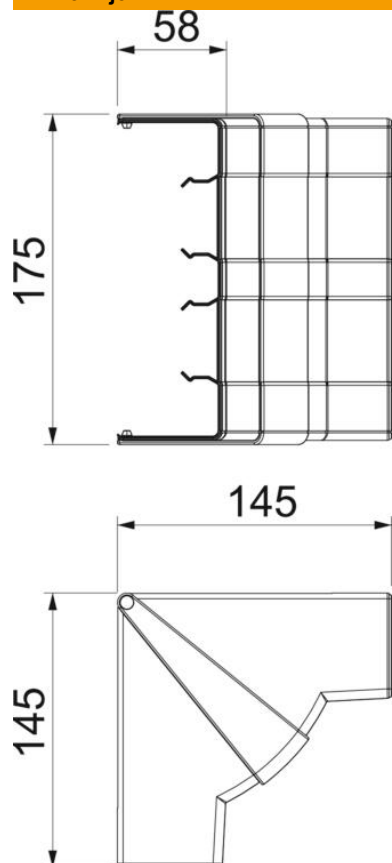

Tehnicki list

Unutarnji kut, za parapetni kanal Rapid 45-2, tip GK-53165

Broj artikla: 6113440

Unutrašnji ugao za promenu pravca parapetnih kanala Rapid 45-2. Fazonski komadi su varijabilno podesivi od 83° - 97°.

Polikarbonat/Akrilnitril-Butadien-Stirol

Matični podaci

Broj artikla	6113440
Tip	GK-IH53165RW
Oznaka 1	Unutrašnji ugao
Oznaka 2	varijabilni
Proizvođač	OBO
Dimenzija	175x145x145
Boja	čisto bela; RAL 9010
Materijal	Polikarbonat/akrilnitril-butadien-stirol
Najmanja prodajna jedinica	1
Jedinica količine	Komad
Težina	15,634 kg
Jedinica težine	kg/100 pari

Tehnicki list

Unutarnji kut, za parapetni kanal Rapid 45-2, tip GK-53165

Broj artikla: 6113440

Dimenzije

Dužina	145 mm
Širina	165 mm
Visina	53 mm

Tehnicki list

Unutarnji kut, za parapetni kanal Rapid 45-2, tip GK-53165

Broj artikla: 6113440

Tehnički podaci

Broj poklopaca	1
Varijanta	Fazonski komad poklopca
Oblik	simetrično
bez halogena	da
Klema za kablove	ne
Spojnica kanala	ne
Način montaže poklopaca	prelazno
Montažna perforacija u podu	ne
Širina poklopca	0 mm
Širina poklopca 2	0 mm
Širina poklopca 3	0 mm
Vrsta zaštite	IP40
Zaštitna folija	ne
Stepen zaštite IK-kod	IK08
Temperaturna oblast primene maks.	60 °C
Temperaturna oblast primene min.	-15 °C
Oblast ugla maks.	97 mm
Oblast ugla min.	83 mm