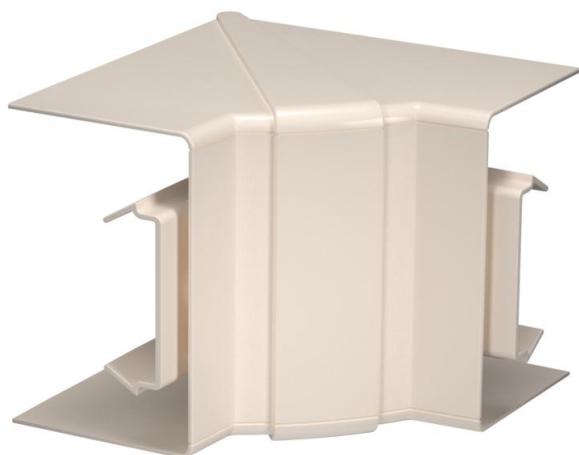

Tehnicki list

Unutarnji kut, za parapetni kanal Rapid 80, tip 70110

Broj artikla: 6274241

Fazonski komad poklopca unutrašnjeg ugla od PC/ABS materijala bez halogena za promenu pravca parapetnih kanala Rapid 80 sistema GK, GKH, GS i GA. Fazonski komadi su varijabilno podesivi od 85° - 95° i mogu da se koriste za simetrične i asimetrične kanale.

Polikarbonat/Akrilnitril-Butadien-Stirol

Matični podaci

Broj artikla	6274241
Tip	GK-IH70110CW
Oznaka 1	Unutrašnji ugao
Oznaka 2	varijabilni
Proizvođač	OBO
Dimenzija	70x110mm
Boja	krem-bela; RAL 9001
Materijal	Polikarbonat/akrilnitril-butadien-stirol
Najmanja prodajna jedinica	1
Jedinica količine	Komad
Težina	14,2 kg
Jedinica težine	kg/100 pari

Tehnicki list

Unutarnji kut, za parapetni kanal Rapid 80, tip 70110

Broj artikla: 6274241

Dimenzije

Dužina	145 mm
Širina	119 mm
Visina	155 mm

Tehnički podaci

Broj poklopca	1
Varijanta	Fazonski komad poklopca
Oblik	simetrično
bez halogena	da
Klema za kablove	ne
Spojnica kanala	ne
Način montaže poklopca	prelazno
Montažna perforacija u podu	ne
Širina poklopca	0 mm
Širina poklopca 2	0 mm
Širina poklopca 3	0 mm
Vrsta zaštite	IP30
Zaštitna folija	ne
Stepen zaštite IK-kod	IK08
Temperaturna oblast primene maks.	60 °C
Temperaturna oblast primene min.	-15 °C
Oblast ugla maks.	95 mm
Oblast ugla min.	85 mm