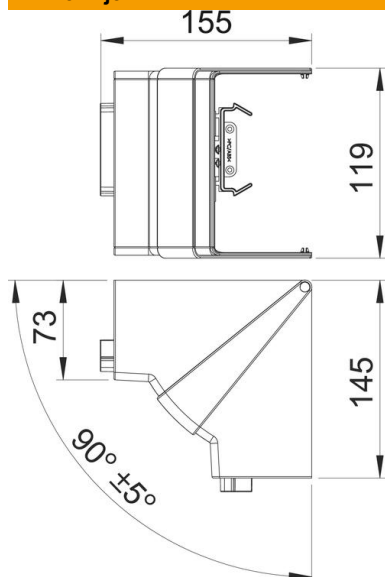

Polikarbonat/Akrilnitril-Butadien-Stirol

Matični podaci

Broj artikla	6274241
Tip	GK-IH70110CW
Oznaka 1	Unutrašnji ugao
Oznaka 2	varijabilni
Proizvođač	OBO
Dimenzija	70x110mm
Boja	krem-bela; RAL 9001
Materijal	Polikarbonat/akrilnitril-butadien-stirol
Najmanja prodajna jedinica	1
Jedinica količine	Komad
Težina	14,2 kg
Jedinica težine	kg/100 pari

Tehnicki list

Unutarnji kut, za parapetni kanal Rapid 80, tip 70110

Broj artikla: 6274241

Dimenzije

Dužina	145 mm
Širina	119 mm
Visina	155 mm

Tehnički podaci

Broj poklopca	1
Varijanta	Fazonski komad poklopca
Oblik	simetrično
bez halogena	da
Klema za kablove	ne
Spojnica kanala	ne
Način montaže poklopca	prelazno
Montažna perforacija u podu	ne
Širina poklopca	0 mm
Širina poklopca 2	0 mm
Širina poklopca 3	0 mm
Vrsta zaštite	IP30
Zaštitna folija	ne
Stepen zaštite IK-kod	IK08
Temperaturna oblast primene maks.	60 °C
Temperaturna oblast primene min.	-15 °C
Oblast ugla maks.	95 mm
Oblast ugla min.	85 mm