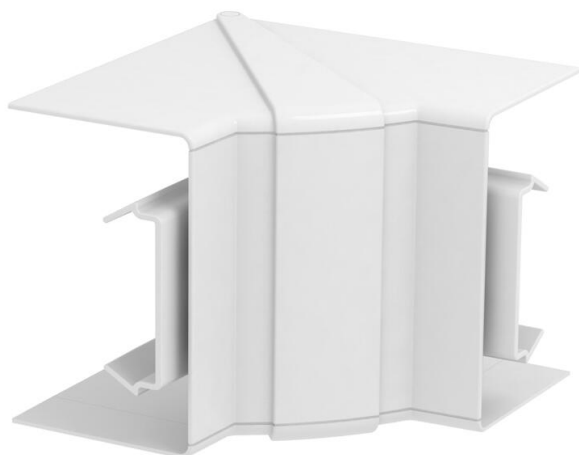

## Unutarnji kut, za parapetni kanal Rapid 80, tip 70110

Broj artikla: 6274240

Fazonski komad poklopca unutrašnjeg ugla od PC/ABS materijala bez halogena za promenu pravca parapetnih kanala Rapid 80 sistema GK, GKH, GS i GA. Fazonski komadi su varijabilno podesivi od 85° - 95° i mogu da se koriste za simetrične i asimetrične kanale.

### Matični podaci

Broj artikla	6274240
Tip	GK-IH70110RW
Oznaka 1	Unutrašnji ugao
Oznaka 2	varijabilni
Proizvođač	OBO
Dimenzija	70x110mm
Boja	čisto bela; RAL 9010
Materijal	Polikarbonat/akrilnitril-butadien-stirol
Najmanja prodajna jedinica	1
Jedinica količine	Komad
Težina	14,2 kg
Jedinica težine	kg/100 pari

## Unutarnji kut, za parapetni kanal Rapid 80, tip 70110

Broj artikla: 6274240

### Dimenzije

Dužina	145 mm
Širina	119 mm
Visina	155 mm