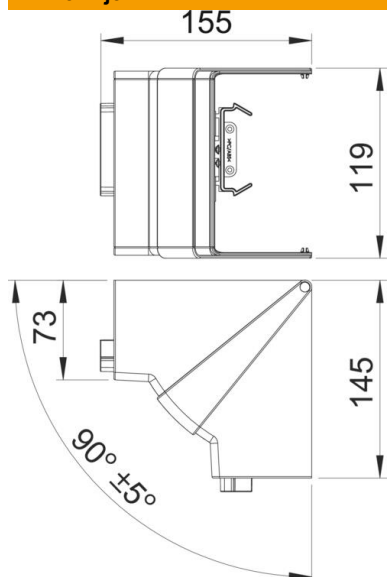

### Matični podaci

Broj artikla	6274240
Tip	GK-IH70110RW
Oznaka 1	Unutrašnji ugao
Oznaka 2	varijabilni
Proizvođač	OBO
Dimenzija	70x110mm
Boja	čisto bela; RAL 9010
Materijal	Polikarbonat/akrilnitril-butadien-stirol
Najmanja prodajna jedinica	1
Jedinica količine	Komad
Težina	14,2 kg
Jedinica težine	kg/100 pari

### Dimenzije

Dužina	145 mm
Širina	119 mm
Visina	155 mm