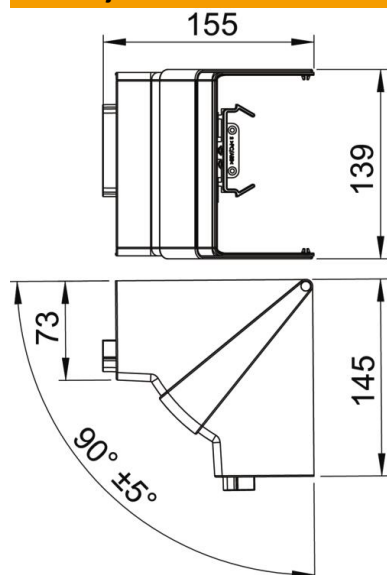

Polikarbonat/Akrilnitril-Butadien-Stirol

Matični podaci

Broj artikla	6274440
Tip	GK-IH70130RW
Oznaka 1	Unutrašnji ugao
Oznaka 2	varijabilni
Proizvođač	OBO
Dimenzija	70x130mm
Boja	čisto bela; RAL 9010
Materijal	Polikarbonat/akrilnitril-butadien-stirol
Najmanja prodajna jedinica	1
Jedinica količine	Komad
Težina	14,9 kg
Jedinica težine	kg/100 pari

Tehnicki list

Unutarnji kut, za parapetni kanal Rapid 80, tip 70130

Broj artikla: 6274440

Dimenzije

Dužina	145 mm
Širina	139 mm
Visina	155 mm

Tehnički podaci

Broj poklopca	1
Varijanta	Fazonski komad poklopca
Oblik	simetrično
bez halogena	da
Klema za kablove	ne
Spojnica kanala	ne
Način montaže poklopca	prelazno
Montažna perforacija u podu	ne
Širina poklopca	0 mm
Širina poklopca 2	0 mm
Širina poklopca 3	0 mm
Vrsta zaštite	IP30
Zaštitna folija	ne
Stepen zaštite IK-kod	IK08
Temperaturna oblast primene maks.	60 °C
Temperaturna oblast primene min.	-15 °C
Oblast ugla maks.	95 mm
Oblast ugla min.	85 mm