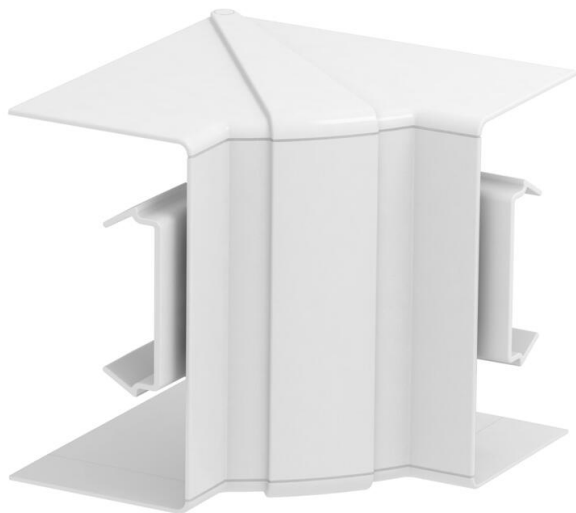

Tehnicki list

Unutarnji kut, za parapetni kanal Rapid 80, tip 70130

Broj artikla: 6274440

Fazonski komad poklopca unutrašnjeg ugla od PC/ABS materijala bez halogena za promenu pravca parapetnih kanala Rapid 80 sistema GK, GKH, GS i GA. Fazonski komadi su varijabilno podesivi od 85° - 95° i mogu da se koriste za simetrične i asimetrične kanale.

Polikarbonat/Akrilnitril-Butadien-Stirol

Matični podaci

Broj artikla	6274440
Tip	GK-IH70130RW
Oznaka 1	Unutrašnji ugao
Oznaka 2	varijabilni
Proizvođač	OBO
Dimenzija	70x130mm
Boja	čisto bela; RAL 9010
Materijal	Polikarbonat/akrilnitril-butadien-stirol
Najmanja prodajna jedinica	1
Jedinica količine	Komad
Težina	14,9 kg
Jedinica težine	kg/100 pari

Tehnicki list

Unutarnji kut, za parapetni kanal Rapid 80, tip 70130

Broj artikla: 6274440

Dimenzije

Dužina	145 mm
Širina	139 mm
Visina	155 mm

Tehnički podaci

Broj poklopca	1
Varijanta	Fazonski komad poklopca
Oblik	simetrično
bez halogena	da
Klema za kablove	ne
Spojnica kanala	ne
Način montaže poklopca	prelazno
Montažna perforacija u podu	ne
Širina poklopca	0 mm
Širina poklopca 2	0 mm
Širina poklopca 3	0 mm
Vrsta zaštite	IP30
Zaštitna folija	ne
Stepen zaštite IK-kod	IK08
Temperaturna oblast primene maks.	60 °C
Temperaturna oblast primene min.	-15 °C
Oblast ugla maks.	95 mm
Oblast ugla min.	85 mm