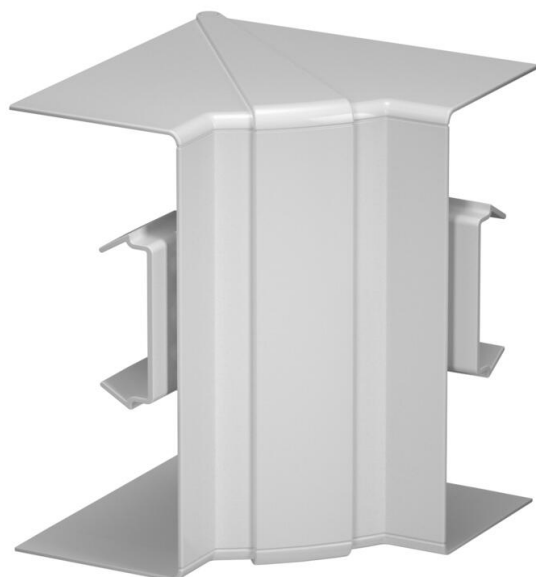

Tehnicki list

Unutarnji kut, za parapetni kanal Rapid 80, tip 70170

Broj artikla: 6274642

Fazonski komad poklopca unutrašnjeg ugla od PC/ABS materijala bez halogena za promenu pravca parapetnih kanala Rapid 80 sistema GK, GKH, GS i GA. Fazonski komadi su varijabilno podesivi od 85° - 95° i mogu da se koriste za simetrične i asimetrične kanale.

Polikarbonat/Akrilnitril-Butadien-Stirol

Matični podaci

Broj artikla	6274642
Tip	GK-IH70170LGR
Oznaka 1	Unutrašnji ugao
Oznaka 2	varijabilni
Proizvođač	OBO
Dimenzija	70x170mm
Boja	svetlo siva; RAL 7035
Materijal	Polikarbonat/akrilnitril-butadien-stirol
Najmanja prodajna jedinica	1
Jedinica količine	Komad
Težina	16,3 kg
Jedinica težine	kg/100 pari

Tehnicki list

Unutarnji kut, za parapetni kanal Rapid 80, tip 70170

Broj artikla: 6274642

Dimenzije

Dužina	145 mm
Širina	179 mm
Visina	155 mm

Tehnički podaci

Broj poklopca	1
Varijanta	Fazonski komad poklopca
Oblik	simetrično
bez halogena	da
Klema za kablove	ne
Spojnica kanala	ne
Način montaže poklopca	prelazno
Montažna perforacija u podu	ne
Širina poklopca	0 mm
Širina poklopca 2	0 mm
Širina poklopca 3	0 mm
Vrsta zaštite	IP30
Zaštitna folija	ne
Stepen zaštite IK-kod	IK08
Temperaturna oblast primene maks.	60 °C
Temperaturna oblast primene min.	-15 °C
Oblast ugla maks.	95 mm
Oblast ugla min.	85 mm