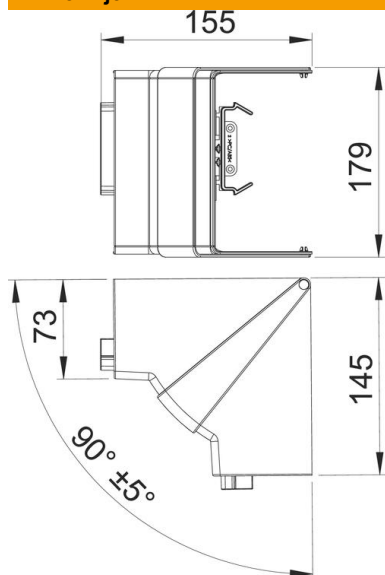

Polikarbonat/Akrilnitril-Butadien-Stirol

Matični podaci

Broj artikla	6274642
Tip	GK-IH70170LGR
Oznaka 1	Unutrašnji ugao
Oznaka 2	varijabilni
Proizvođač	OBO
Dimenzija	70x170mm
Boja	svetlo siva; RAL 7035
Materijal	Polikarbonat/akrilnitril-butadien-stirol
Najmanja prodajna jedinica	1
Jedinica količine	Komad
Težina	16,3 kg
Jedinica težine	kg/100 pari

Tehnicki list

Unutarnji kut, za parapetni kanal Rapid 80, tip 70170

Broj artikla: 6274642

Dimenzije

Dužina	145 mm
Širina	179 mm
Visina	155 mm

Tehnički podaci

Broj poklopca	1
Varijanta	Fazonski komad poklopca
Oblik	simetrično
bez halogena	da
Klema za kablove	ne
Spojnica kanala	ne
Način montaže poklopca	prelazno
Montažna perforacija u podu	ne
Širina poklopca	0 mm
Širina poklopca 2	0 mm
Širina poklopca 3	0 mm
Vrsta zaštite	IP30
Zaštitna folija	ne
Stepen zaštite IK-kod	IK08
Temperaturna oblast primene maks.	60 °C
Temperaturna oblast primene min.	-15 °C
Oblast ugla maks.	95 mm
Oblast ugla min.	85 mm