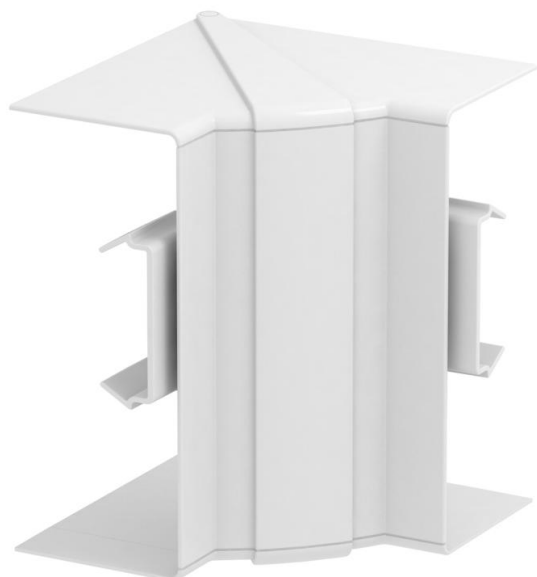

Tehnicki list

Unutarnji kut, za parapetni kanal Rapid 80, tip 70170

Broj artikla: 6274640

Fazonski komad poklopca unutrašnjeg ugla od PC/ABS materijala bez halogena za promenu pravca parapetnih kanala Rapid 80 sistema GK, GKH, GS i GA. Fazonski komadi su varijabilno podesivi od 85° - 95° i mogu da se koriste za simetrične i asimetrične kanale.

Polikarbonat/Akrilnitril-Butadien-Stirol

Matični podaci

Broj artikla	6274640
Tip	GK-IH70170RW
Oznaka 1	Unutrašnji ugao
Oznaka 2	varijabilni
Proizvođač	OBO
Dimenzija	70x170mm
Boja	čisto bela; RAL 9010
Materijal	Polikarbonat/akrilnitril-butadien-stirol
Najmanja prodajna jedinica	1
Jedinica količine	Komad
Težina	16,3 kg
Jedinica težine	kg/100 pari

Tehnicki list

Unutarnji kut, za parapetni kanal Rapid 80, tip 70170

Broj artikla: 6274640

Dimenzije

Dužina	145 mm
Širina	179 mm
Visina	155 mm

Tehnički podaci

Broj poklopca	1
Varijanta	Fazonski komad poklopca
Oblik	simetrično
bez halogena	da
Klema za kablove	ne
Spojnica kanala	ne
Način montaže poklopca	prelazno
Montažna perforacija u podu	ne
Širina poklopca	0 mm
Širina poklopca 2	0 mm
Širina poklopca 3	0 mm
Vrsta zaštite	IP30
Zaštitna folija	ne
Stepen zaštite IK-kod	IK08
Temperaturna oblast primene maks.	60 °C
Temperaturna oblast primene min.	-15 °C
Oblast ugla maks.	95 mm
Oblast ugla min.	85 mm