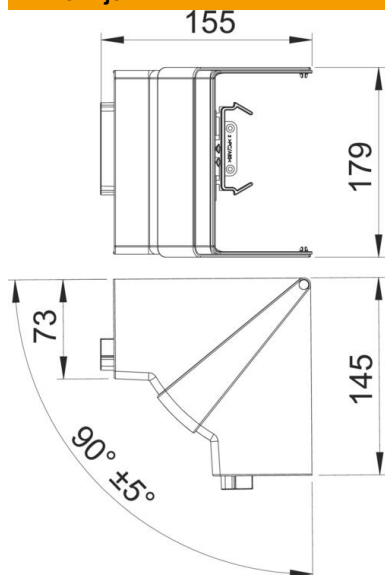

Polikarbonat/Akrilnitril-Butadien-Stirol

Matični podaci

Broj artikla	6274640
Tip	GK-IH70170RW
Oznaka 1	Unutrašnji ugao
Oznaka 2	varijabilni
Proizvođač	OBO
Dimenzija	70x170mm
Boja	čisto bela; RAL 9010
Materijal	Polikarbonat/akrilnitril-butadien-stirol
Najmanja prodajna jedinica	1
Jedinica količine	Komad
Težina	16,3 kg
Jedinica težine	kg/100 pari

Tehnicki list

Unutarnji kut, za parapetni kanal Rapid 80, tip 70170

Broj artikla: 6274640

Dimenzije

Dužina	145 mm
Širina	179 mm
Visina	155 mm

Tehnički podaci

Broj poklopca	1
Varijanta	Fazonski komad poklopca
Oblik	simetrično
bez halogena	da
Klema za kablove	ne
Spojnica kanala	ne
Način montaže poklopca	prelazno
Montažna perforacija u podu	ne
Širina poklopca	0 mm
Širina poklopca 2	0 mm
Širina poklopca 3	0 mm
Vrsta zaštite	IP30
Zaštitna folija	ne
Stepen zaštite IK-kod	IK08
Temperaturna oblast primene maks.	60 °C
Temperaturna oblast primene min.	-15 °C
Oblast ugla maks.	95 mm
Oblast ugla min.	85 mm