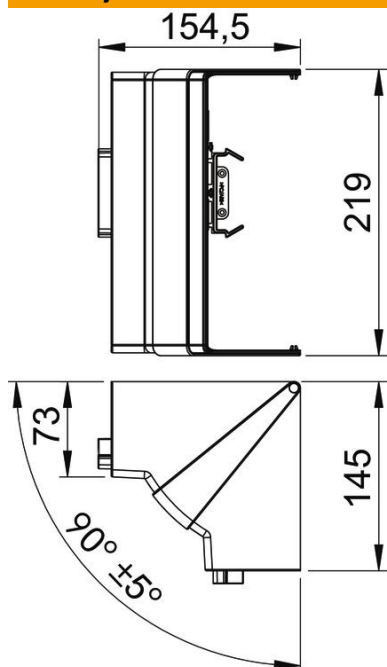

### Matični podaci

Broj artikla	6273940
Tip	GK-IH70210RW
Oznaka 1	Unutrašnji ugao
Oznaka 2	varijabilni
Proizvođač	OBO
Dimenzija	70x210mm
Boja	čisto bela; RAL 9010
Materijal	Polikarbonat/akrilnitril-butadien-stirol
Najmanja prodajna jedinica	1
Jedinica količine	Komad
Težina	16,8 kg
Jedinica težine	kg/100 pari

### Dimenzije

Dužina	145 mm
Širina	219 mm
Visina	70 mm

### Tehnički podaci

Broj poklopca	1
Varijanta	Fazonski komad poklopca
Oblik	simetrično
bez halogena	da
Klema za kablove	ne
Spojnica kanala	ne
Način montaže poklopca	prelazno
Montažna perforacija u podu	ne
Širina poklopca	0 mm
Širina poklopca 2	0 mm
Širina poklopca 3	0 mm
Vrsta zaštite	IP30
Zaštitna folija	ne
Stepen zaštite IK-kod	IK08
Temperaturna oblast primene maks.	60 °C
Temperaturna oblast primene min.	-15 °C
Oblast ugla maks.	95 mm
Oblast ugla min.	85 mm