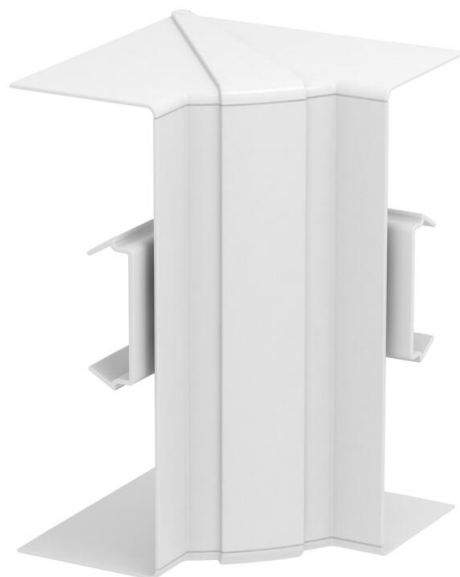

## Unutarnji kut, za parapetni kanal Rapid 80, tip 70210

Broj artikla: 6273940

Fazonski komad poklopca unutrašnjeg ugla od PC/ABS materijala bez halogena za promenu pravca parapetnih kanala Rapid 80 sistema GK, GKH, GS i GA. Fazonski komadi su varijabilno podesivi od 85° - 95° i mogu da se koriste za simetrične i asimetrične kanale.

### Matični podaci

Broj artikla	6273940
Tip	GK-IH70210RW
Oznaka 1	Unutrašnji ugao
Oznaka 2	varijabilni
Proizvođač	OBO
Dimenzija	70x210mm
Boja	čisto bela; RAL 9010
Materijal	Polikarbonat/akrilnitril-butadien-stirol
Najmanja prodajna jedinica	1
Jedinica količine	Komad
Težina	16,8 kg
Jedinica težine	kg/100 pari

## Unutarnji kut, za parapetni kanal Rapid 80, tip 70210

Broj artikla: 6273940

### Dimenzije

Dužina	145 mm
Širina	219 mm
Visina	70 mm