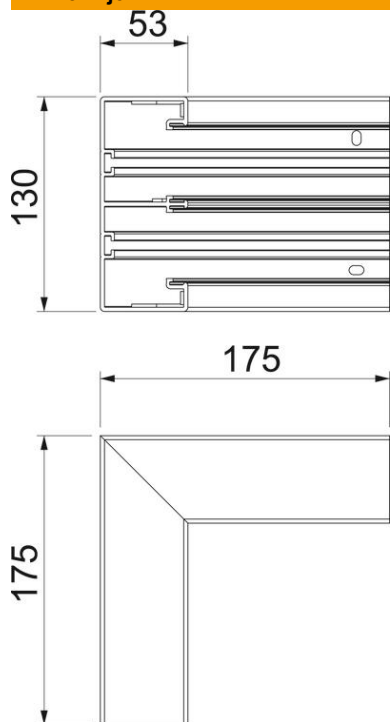

# Tehnicki list

Unutrašnji ugao, za parapetni kanal Rapid 45-2, tip GK-53130

Broj artikla: 6113240

90° Unutrašnji ugao za promenu pravca parapetnih kanala Rapid 45-2.

**PVC** polivinil-hlorid

## Matični podaci

Broj artikla	6113240
Tip	GK-IS53130RW
Oznaka 1	Unutrašnji ugao
Oznaka 2	kruti oblik
Proizvođač	OBO
Dimenzija	175x175x130
Boja	čisto bela; RAL 9010
Materijal	Polivinil-hlorid
Najmanja prodajna jedinica	1
Jedinica količine	Komad
Težina	44,4 kg
Jedinica težine	kg/100 pari

## Dimenzije

Dužina	175 mm
Širina	130 mm
Visina	53 mm

## Tehnički podaci

Broj poklopca	2
Varijanta	Kučište
Oblik	simetrično
bez halogena	ne
Klema za kablove	ne
Spojnica kanala	ne
Način montaže poklopca	nalazi se unutra
Montažna perforacija u podu	da
Širina poklopca	45 mm
Širina poklopca 2	45 mm
Širina poklopca 3	0 mm
Vrsta zaštite	IP40
Zaštitna folija	da
Stepen zaštite IK-kod	IK08
Temperaturna oblast primene maks.	60 °C
Temperaturna oblast primene min.	-15 °C
Oblast ugla maks.	90 mm
Oblast ugla min.	90 mm