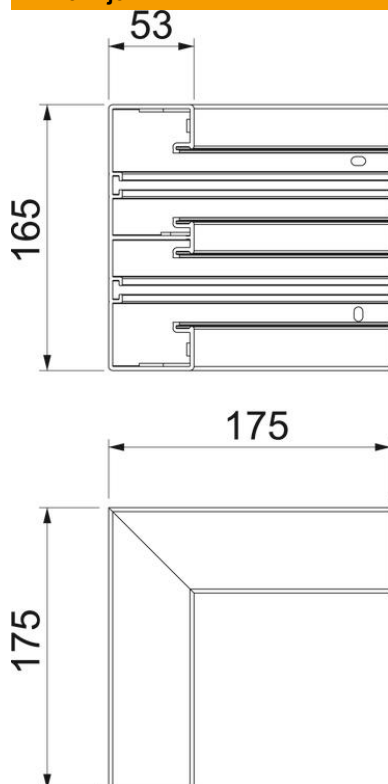

Tehnicki list

Unutrašnji ugao, za parapetni kanal Rapid 45-2, tip GK-53165

Broj artikla: 6113430

90° Unutrašnji ugao za promenu pravca parapetnih kanala Rapid 45-2.

PVC polivinil-hlorid

Matični podaci

Broj artikla	6113430
Tip	GK-IS53165RW
Oznaka 1	Unutrašnji ugao
Oznaka 2	kruti oblik
Proizvođač	OBO
Dimenzija	175x175x165
Boja	čisto bela; RAL 9010
Materijal	Polivinil-hlorid
Najmanja prodajna jedinica	1
Jedinica količine	Komad
Težina	54,5 kg
Jedinica težine	kg/100 pari

Tehnicki list

Unutrašnji ugao, za parapetni kanal Rapid 45-2, tip GK-53165

Broj artikla: 6113430

Dimenzije

Dužina	175 mm
Širina	165 mm
Visina	53 mm

Tehnički podaci

Broj poklopaca	2
Varijanta	Kućište
Oblik	simetrično
bez halogena	ne
Klema za kablove	ne
Spojnica kanala	ne
Način montaže poklopaca	nalazi se unutra
Montažna perforacija u podu	da
Širina poklopca	45 mm
Širina poklopca 2	45 mm
Širina poklopca 3	0 mm
Vrsta zaštite	IP40
Zaštitna folija	da
Stepen zaštite IK-kod	IK08
Temperaturna oblast primene maks.	60 °C
Temperaturna oblast primene min.	-15 °C
Oblast ugla maks.	90 mm
Oblast ugla min.	90 mm

Tehnicki list

Unutrašnji ugao, za parapetni kanal Rapid 45-2, tip GK-53165

Broj artikla: 6113430