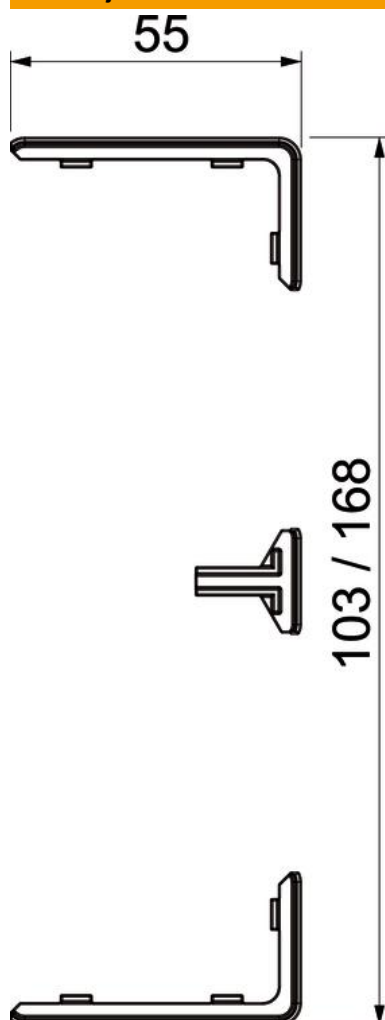

Tehnicki list

Spojnica kanala i lajsna praga

Broj artikla: 6113024

Spojnica kanala za donji deo Rapid 45-2 parapetnih kanala za sakrivanje isečenih ivica i za besprekorno spajanje segmenata kanala. Spojnice kanala se montiraju uklopno. Odgovara za širine kanala 100 i 165 mm.

Polikarbonat/Akrilnitril-Butadien-Stirol

Matični podaci

Broj artikla	6113024
Tip	GK-KS45-1AL
Oznaka 1	Poklopac praga - spojnica
Oznaka 2	za Rapid 45-2 100 i 165
Proizvođač	OBO
Dimenzija	168x55x15
Boja	aluminijum
Materijal	Polikarbonat/akrilnitril-butadien-stirol
Najmanja prodajna jedinica	1
Jedinica količine	Komad
Težina	0,58 kg
Jedinica težine	kg/100 pari

Tehnicki list

Spojnica kanala i lajsna praga

Broj artikla: 6113024

Dimenzije

Dužina	15 mm
Širina	55 mm
Visina	27 mm

Tehnicki list

Spojnica kanala i lajsna praga

Broj artikla: 6113024

Tehnički podaci

Varijanta	Kaširanje reza kanala
Vrsta pričvršćivanja	Guranje (pre montaže)
Oblik	simetrično
za širinu kanala	100,17 mm
za visinu kanala	53 mm
bez halogena	da
Širina poklopca	45 mm
Vrsta zaštite	IP40
Stepen zaštite IK-kod	IK08
Temperaturna oblast primene maks.	60 °C
Temperaturna oblast primene min.	-15 °C