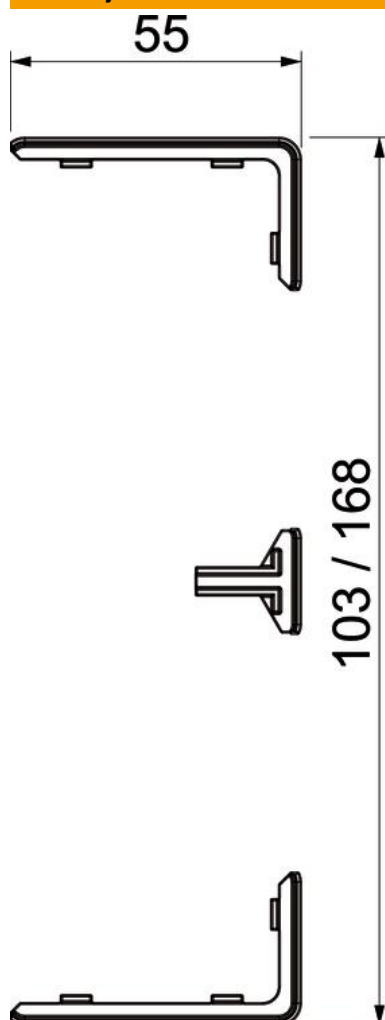

Tehnicki list

Spojnica kanala i lajsna praga

Broj artikla: 6113022

Spojnica kanala za donji deo Rapid 45-2 parapetnih kanala za sakrivanje isečenih ivica i za besprekorno spajanje segmenata kanala. Spojnice kanala se montiraju uklopno. Odgovara za širine kanala 100 i 165 mm.

Polikarbonat/Akrilnitril-Butadien-Stirol

Matični podaci

Broj artikla	6113022
Tip	GK-KS45-1LGR
Oznaka 1	Poklopac praga - spojnica
Oznaka 2	za Rapid 45-2 100 i 165
Proizvođač	OBO
Dimenzija	168x55x15
Boja	svetlo siva; RAL 7035
Materijal	Polikarbonat/akrilnitril-butadien-stirol
Najmanja prodajna jedinica	6
Jedinica količine	Komad
Težina	0,861 kg
Jedinica težine	kg/100 pari

Tehnicki list

Spojnica kanala i lajsna praga

Broj artikla: 6113022

Dimenzije

Dužina	15 mm
Širina	55 mm
Visina	27 mm

Tehnicki list

Spojnica kanala i lajsna praga

Broj artikla: 6113022

Tehnički podaci

Varijanta	Kaširanje reza kanala
Vrsta pričvršćivanja	Guranje (pre montaže)
Oblik	simetrično
za širinu kanala	100,17 mm
za visinu kanala	53 mm
bez halogena	da
Širina poklopca	45 mm
Vrsta zaštite	IP40
Stepen zaštite IK-kod	IK08
Temperaturna oblast primene maks.	60 °C
Temperaturna oblast primene min.	-15 °C