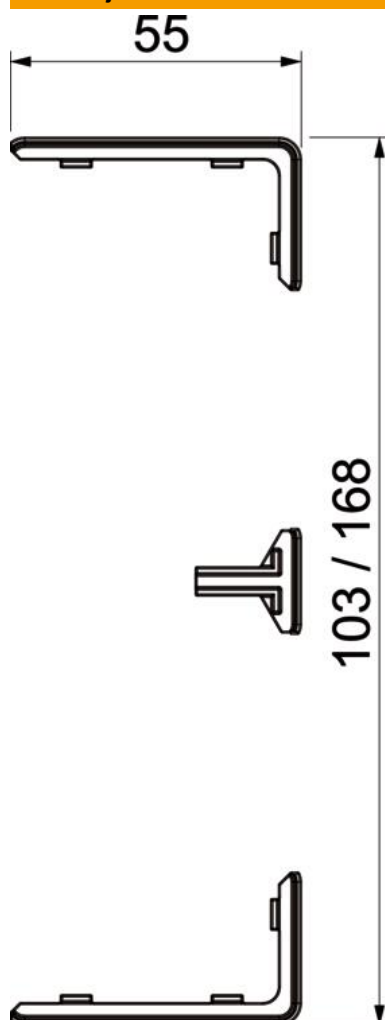

Tehnicki list

Spojnica kanala i lajsna praga

Broj artikla: 6113020

Spojnica kanala za donji deo Rapid 45-2 parapetnih kanala za sakrivanje isečenih ivica i za besprekorno spajanje segmenata kanala. Spojnice kanala se montiraju uklopno. Odgovara za širine kanala 100 i 165 mm.

Polikarbonat/Akrilnitril-Butadien-Stirol

Matični podaci

Broj artikla	6113020
Tip	GK-KS45-1RW
Oznaka 1	Poklopac praga - spojnica
Oznaka 2	za Rapid 45-2 100 i 165
Proizvođač	OBO
Dimenzija	168x55x15
Boja	čisto bela; RAL 9010
Materijal	Polikarbonat/akrilnitril-butadien-stirol
Najmanja prodajna jedinica	6
Jedinica količine	Komad
Težina	0,861 kg
Jedinica težine	kg/100 pari

Tehnicki list

Spojnica kanala i lajsna praga

Broj artikla: 6113020

Dimenzije

Dužina	15 mm
Širina	55 mm
Visina	27 mm

Tehnicki list

Spojnica kanala i lajsna praga

Broj artikla: 6113020

Tehnički podaci

Varijanta	Kaširanje reza kanala
Vrsta pričvršćivanja	Guranje (pre montaže)
Oblik	simetrično
za širinu kanala	100,17 mm
za visinu kanala	53 mm
bez halogena	da
Širina poklopca	45 mm
Vrsta zaštite	IP40
Stepen zaštite IK-kod	IK08
Temperaturna oblast primene maks.	60 °C
Temperaturna oblast primene min.	-15 °C