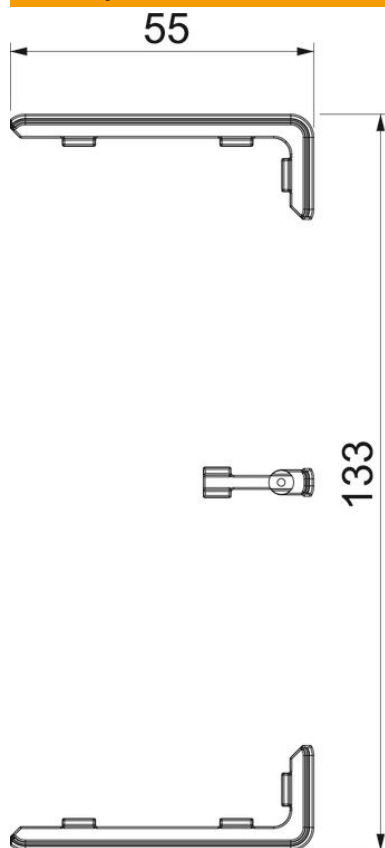

Tehnicki list

Spojnica kanala i lajsna praga

Broj artikla: 6113214

Spojnica kanala za donji deo Rapid 45-2 parapetnih kanala za sakrivanje isečenih ivica i za besprekorno spajanje segmenata kanala. Spojnice kanala se montiraju uskočno. Odgovara za širine kanala 130 mm.

Polikarbonat/Akrilnitril-Butadien-Stirol

Matični podaci

| | |
|----------------------------|--|
| Broj artikla | 6113214 |
| Tip | GK-KS45-2AL |
| Oznaka 1 | Poklopac praga - spojnica |
| Oznaka 2 | za Rapid 45-2 130 |
| Proizvođač | OBO |
| Dimenzija | 133x55x15 |
| Boja | aluminijum |
| Materijal | Polikarbonat/akrilnitril-butadien-stirol |
| Najmanja prodajna jedinica | 1 |
| Jedinica količine | Komad |
| Težina | 0,45 kg |
| Jedinica težine | kg/100 pari |

Tehnicki list

Spojnica kanala i lajsna praga

Broj artikla: 6113214

Dimenzije

| | |
|--------|-------|
| Dužina | 15 mm |
| Širina | 55 mm |
| Visina | 17 mm |

Tehnički podaci

| | |
|-----------------------------------|-----------------------|
| Varijanta | Kaširanje reza kanala |
| Vrsta pričvršćivanja | Guranje (pre montaže) |
| Oblik | simetrično |
| za širinu kanala | 130 mm |
| za visinu kanala | 53 mm |
| bez halogena | da |
| Širina poklopca | 45 mm |
| Vrsta zaštite | IP40 |
| Stepen zaštite IK-kod | IK08 |
| Temperaturna oblast primene maks. | 60 °C |
| Temperaturna oblast primene min. | -15 °C |