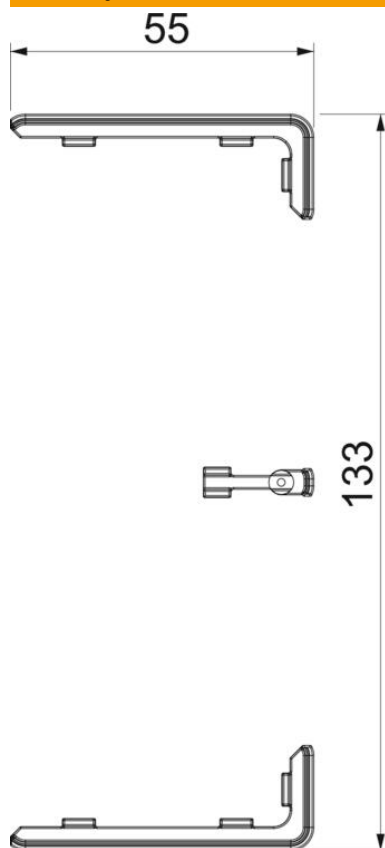

## Spojnica kanala i lajsna praga

Broj artikla: 6113210

Spojnica kanala za donji deo Rapid 45-2 parapetnih kanala za sakrivanje isečenih ivica i za besprekorno spajanje segmenata kanala. Spojnice kanala se montiraju uskočno. Odgovara za širine kanala 130 mm.

### Matični podaci

|                            |  |
|----------------------------|--|
| Broj artikla               | 6113210                                  |
| Tip                        | GK-KS45-2RW                              |
| Oznaka 1                   | Poklopac praga - spojnica                |
| Oznaka 2                   | za Rapid 45-2 130                        |
| Proizvođač                 | OBO                                      |
| Dimenzija                  | 133x55x15                                |
| Boja                       | čisto bela; RAL 9010                     |
| Materijal                  | Polikarbonat/akrilnitril-butadien-stirol |
| Najmanja prodajna jedinica | 6  |
| Jedinica količine          | Komad                                    |
| Težina                     | 0,707 kg                                 |
| Jedinica težine            | kg/100 pari                              |

### Dimenzije

|        |       |
|--------|-------|
| Dužina | 15 mm |
| Širina | 55 mm |
| Visina | 17 mm |