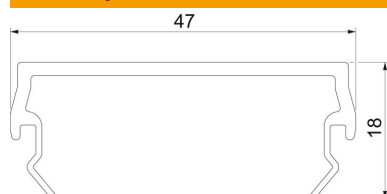

Tehnicki list

Poklopac, za parapetni kanal Rapid 45-2

Broj artikla: 6113010

Poklopac kanala za zatvaranje parapetnog kanala Rapid 45-2.

PVC polivinil-hlorid

Matični podaci

Broj artikla	6113010
Tip	GK-OT45RW
Oznaka 1	Poklopac
Oznaka 2	Rapid 45-2
Proizvođač	OBO
Dimenzija	45x2000
Boja	čisto bela; RAL 9010
Materijal	Polivinil-hlorid
Najmanja prodajna jedinica	2
Jedinica količine	Metar
Težina	20,55 kg
Jedinica težine	kg/100 kom.

Dimenzije

Dužina	2.000 mm
Širina	45 mm
Visina	19 mm

Tehnicki list

Poklopac, za parapetni kanal Rapid 45-2

Broj artikla: 6113010

Tehnički podaci

Varijanta	glatko
bez halogena	ne
Način montaže poklopaca	nalazi se unutra
Vrsta zaštite	IP40
Zaštitna folija	da
Stepen zaštite IK-kod	IK08
Temperaturna oblast primene maks.	60 °C
Temperaturna oblast primene min.	-15 °C