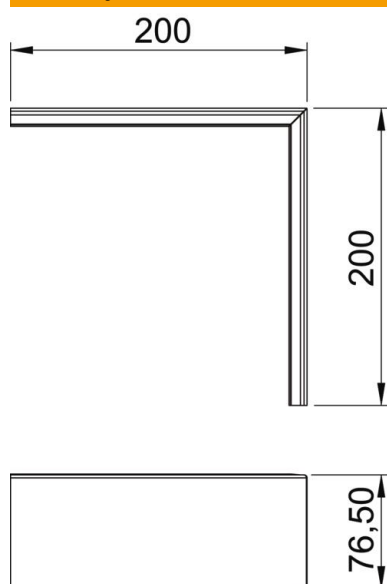

Tehnicki list

Poklopac spoljašnjeg ugla, plastika, gladak

Broj artikla: 6274790

Poklopac spoljašnjeg ugla PVC, glatka površina

PVC polivinil-hlorid

Matični podaci

Broj artikla	6274790
Tip	GK-OTGARW
Oznaka 1	Poklopac
Oznaka 2	spoljašnji ugao, gladak
Proizvođač	OBO
Boja	čisto bela; RAL 9010
Materijal	Polivinil-hlorid
Najmanja prodajna jedinica	1
Jedinica količine	Komad
Težina	9,5 kg
Jedinica težine	kg/100 pari

Tehnicki list

Poklopac spoljašnjeg ugla, plastika, gladak

Broj artikla: 6274790

Dimenzije

Dužina	200 mm
Širina	76,5 mm
Visina	12 mm

Tehnički podaci

Primena bez halogena	Spoljašnji ugao
Način montaže poklopaca	ne
Vrsta zaštite	nalazi se unutra
Zaštitna folija	IP30
Stepen zaštite IK-kod	da
Temperaturna oblast primene maks.	IK08
Temperaturna oblast primene min.	60 °C
	-15 °C