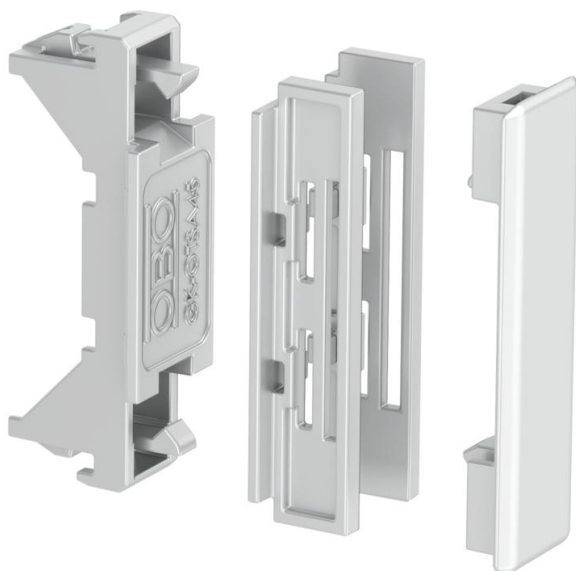

Tehnicki list

Spojnica kanala, poklopac

Broj artikla: 6113034

Lajsna praga za poklopac Rapid 45-2 parapetne kanale za kaširanje rezanih delova i čist završetak ugrađenih Modul 45® uređaja.

Polikarbonat/Akrilnitril-Butadien-Stirol

Matični podaci

Broj artikla	6113034
Tip	GK-OTSA45AL
Oznaka 1	Poklopac praga - spojnica
Oznaka 2	za Rapid 45-2 poklopac
Proizvođač	OBO
Dimenzija	48x20x20
Boja	aluminijum
Materijal	Polikarbonat/akrilnitril-butadien-stirol
Najmanja prodajna jedinica	1
Jedinica količine	Komad
Težina	0,55 kg
Jedinica težine	kg/100 pari

Tehnicki list

Spojnica kanala, poklopac

Broj artikla: 6113034

Dimenzije

Dužina	20 mm
Širina	48 mm
Visina	20 mm

Tehnički podaci

Varijanta	Kaširanje reza poklopca
Vrsta pričvršćivanja	uklopivo
Oblik	simetrično
za visinu kanala	53 mm
bez halogena	da
Širina poklopca	45 mm
Vrsta zaštite	IP40
Stepen zaštite IK-kod	IK08
Temperaturna oblast primene maks.	60 °C
Temperaturna oblast primene min.	-15 °C