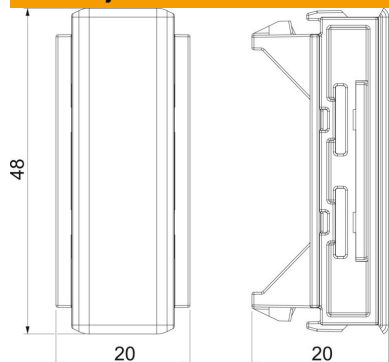

Matični podaci

Broj artikla	6113034
Tip	GK-OTSA45AL
Oznaka 1	Poklopac praga - spojnica
Oznaka 2	za Rapid 45-2 poklopac
Proizvođač	OBO
Dimenzija	48x20x20
Boja	aluminijum
Materijal	Polikarbonat/akrilnitril-butadien-stirol
Najmanja prodajna jedinica	1
Jedinica količine	Komad
Težina	0,55 kg
Jedinica težine	kg/100 pari

Tehnicki list

Spojnica kanala, poklopac

Broj artikla: 6113034

Dimenzije

Dužina	20 mm
Širina	48 mm
Visina	20 mm

Tehnički podaci

Varijanta	Kaširanje reza poklopca
Vrsta pričvršćivanja	uklopivo
Oblik	simetrično
za visinu kanala	53 mm
bez halogena	da
Širina poklopca	45 mm
Vrsta zaštite	IP40
Stepen zaštite IK-kod	IK08
Temperaturna oblast primene maks.	60 °C
Temperaturna oblast primene min.	-15 °C